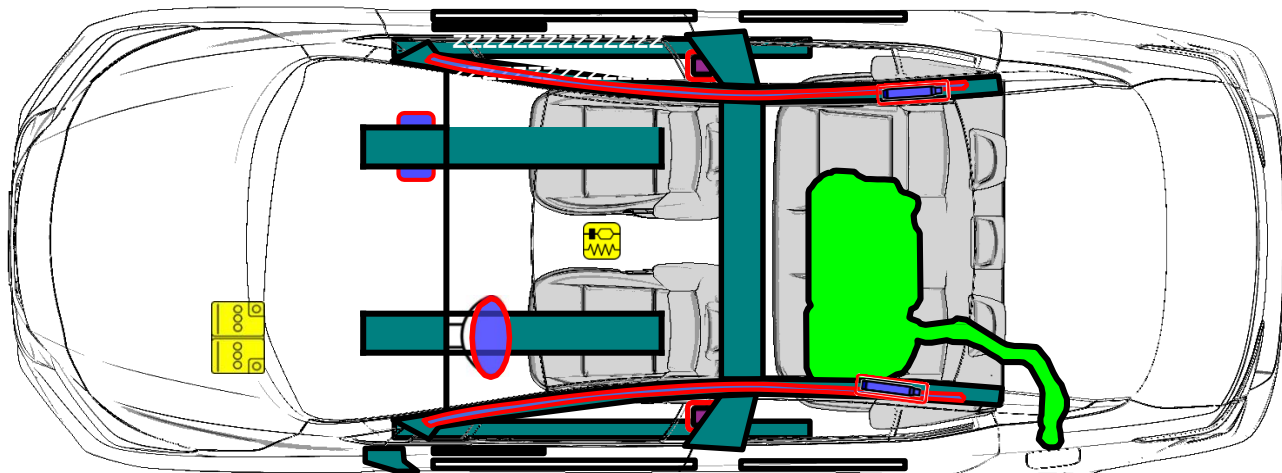

**NISSAN VERSA**  
**Type: 4 Doors Sedan**  
**(2021 - )**

 <p>Airbag / Bolsa de Aire / Airbag</p>	 <p>Seat belt Pretensioner / Pretensores de los Cinturones de Seguridad / Pré-Tensores do Cinto</p>	 <p>Fuel tank / Tanque de Combustible / Tanque de Combustível</p>	 <p>Automatic rollover protection system /Protección antivuelco activa /Proteção anti- tombamento ativo</p>	 <p>High voltage disconnect / Punto de desconexión del Alto Voltaje / Punto de desconexão de Alta voltagem</p>
 <p>Battery low Voltage / Batería de Bajo Voltaje / Batería 12V</p>	 <p>Ultra capacitor, low voltage / Capacitor de Bajo Voltaje / capacitor de baixa voltagem</p>	 <p>Gas Tank / Tanque de Gas / Tanque de gás</p>	 <p>Safety valve / Válvula de seguridad / válvula de segurança</p>	 <p>High voltage power cable/ Cable de alto voltaje / Cabo de alta voltagem</p>
 <p>SRS control Unit / Unidad de Control del SRS / Unidade de Comando</p>	 <p>Pedestrian protection active System / Sistema Activo de protección de peatones / Sistema ativo de Proteção para pedestres</p>	 <p>Stored gas inflator / Infladores de gas / Inflador de gás</p>	 <p>High voltage battery pack/ Batería de alto voltaje / Batería de alta voltagem</p>	 <p>Fuse box disabling high voltage system / Caja de fusibles que desactiva el sistema de alto voltaje/ Caixa de fusíveis que desativa o sistema de alta voltagem</p>
 <p>High strength Zone / Zona de Alta Resistencia / Reforço de estrutura</p>	 <p>Gas strut - Preloaded spring / Amortiguador de Gas -Resorte pre- cargado / amortecedor mola a gas</p>	 <p>Zone requiring special attention/ Zona de Atención especial / Área de atenção especial</p>	 <p>Ultra capacitor, high voltage / Capacitor de alto voltaje / Capacitor de alta voltagem</p>	