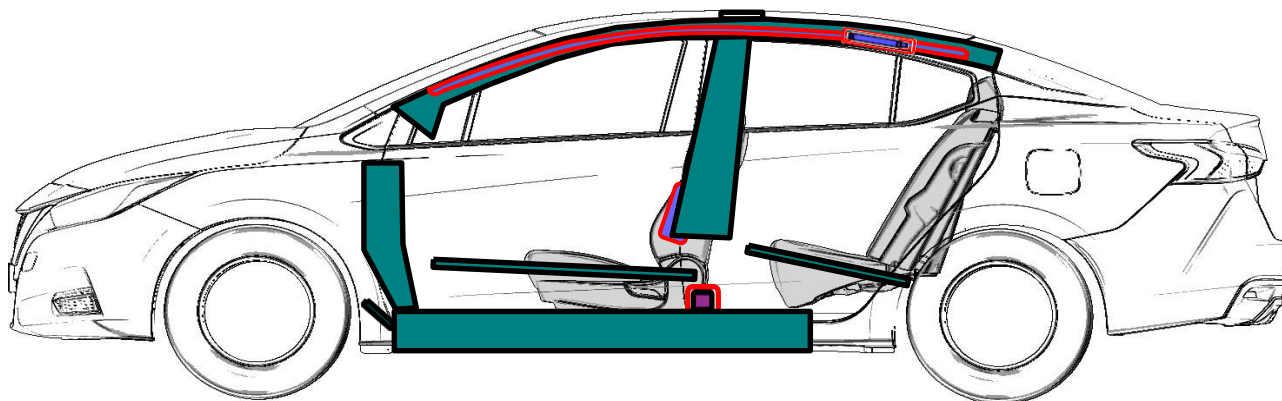

**NISSAN VERSA**  
**Type: 4 Doors Sedan**  
**(2021 - )**

 <p>Airbag / Bolsa de Aire / Airbag</p>	 <p>Seat belt Pretensioner / Pretensores de los Cinturones de Seguridad / Pré-Tensores do Cinto</p>	 <p>Fuel tank / Tanque de Combustible / Tanque de Combustível</p>	 <p>Automatic rollover protection system /Protección antivuelco activa /Proteção anti- tombamento ativo</p>	 <p>High voltage disconnect / Punto de desconexión del Alto Voltaje / Punto de desconexão de Alta voltagem</p>
 <p>Battery low Voltage / Batería de Bajo Voltaje / Batería 12V</p>	 <p>Ultra capacitor, low voltage / Capacitor de Bajo Voltaje / capacitor de baixa voltagem</p>	 <p>Gas Tank / Tanque de Gas / Tanque de gás</p>	 <p>Safety valve / Válvula de seguridad / válvula de segurança</p>	 <p>High voltage power cable/ Cable de alto voltaje / Cabo de alta voltagem</p>
 <p>SRS control Unit / Unidad de Control del SRS / Unidade de Comando</p>	 <p>Pedestrian protection active System / Sistema Activo de protección de peatones / Sistema ativo de Proteção para pedestres</p>	 <p>Stored gas inflator / Infladores de gas / Inflador de gás</p>	 <p>High voltage battery pack/ Batería de alto voltaje / Batería de alta voltagem</p>	 <p>Fuse box disabling high voltage system / Caja de fusibles que desactiva el sistema de alto voltaje/ Caixa de fusíveis que desativa o sistema de alta voltagem</p>
 <p>High strength Zone / Zona de Alta Resistencia / Reforço de estrutura</p>	 <p>Gas strut - Preloaded spring / Amortiguador de Gas -Resorte pre- cargado / amortecedor mola a gas</p>	 <p>Zone requiring special attention/ Zona de Atención especial / Área de atenção especial</p>	 <p>Ultra capacitor, high voltage / Capacitor de alto voltaje / Capacitor de alta voltagem</p>	