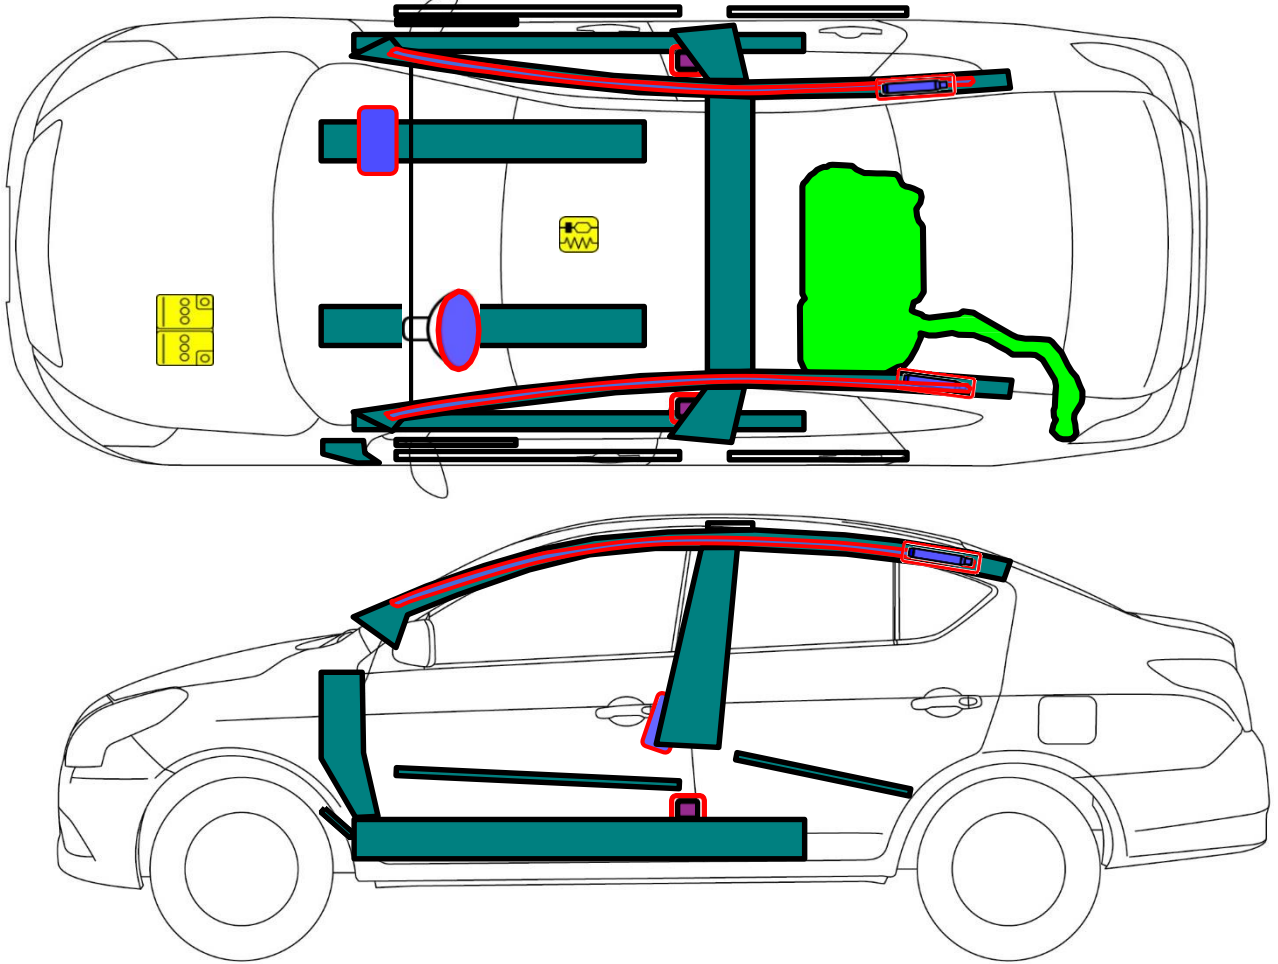

NISSAN V-Drive
Type: 4 Doors Sedan
2022

 <p>Airbag / Bolsa de Aire / Airbag</p>	 <p>Seat belt Pretensioner / Pretensores de los Cinturones de Seguridad / Pré-Tensores do Cinto</p>	 <p>Fuel tank / Tanque de Combustible / Tanque de Combustível</p>	 <p>Automatic rollover protection system /Protección antivuelco activa /Proteção anti- tombamento ativo</p>	 <p>High voltage disconnect / Punto de desconexión del Alto Voltaje / Punto de desconexão de Alta voltagem</p>
 <p>Battery low Voltage / Batería de Bajo Voltaje / Batería 12V</p>	 <p>Ultra capacitor, low voltage / Capacitor de Bajo Voltaje / capacitor de baixa voltagem</p>	 <p>Gas Tank / Tanque de Gas / Tanque de gás</p>	 <p>Safety valve / Válvula de seguridad / válvula de segurança</p>	 <p>High voltage power cable/ Cable de alto voltaje / Cabo de alta voltagem</p>
 <p>SRS control Unit / Unidad de Control del SRS / Unidade de Comando</p>	 <p>Pedestrian protection active System / Sistema Activo de protección de peatones / Sistema ativo de Proteção para pedestres</p>	 <p>Stored gas inflator / Infladores de gas / Inflador de gás</p>	 <p>High voltage battery pack/ Batería de alto voltaje / Batería de alta voltagem</p>	 <p>Fuse box disabling high voltage system / Caja de fusibles que desactiva el sistema de alto voltaje/ Caixa de fusíveis que desativa o sistema de alta voltagem</p>
 <p>High strength Zone / Zona de Alta Resistencia / Reforço de estrutura</p>	 <p>Gas strut - Preloaded spring / Amortiguador de Gas -Resorte pre- cargado / amortecedor mola a gas</p>	 <p>Zone requiring special attention/ Zona de Atención especial / Área de atenção especial</p>	 <p>Ultra capacitor, high voltage / Capacitor de alto voltaje / Capacitor de alta voltagem</p>	