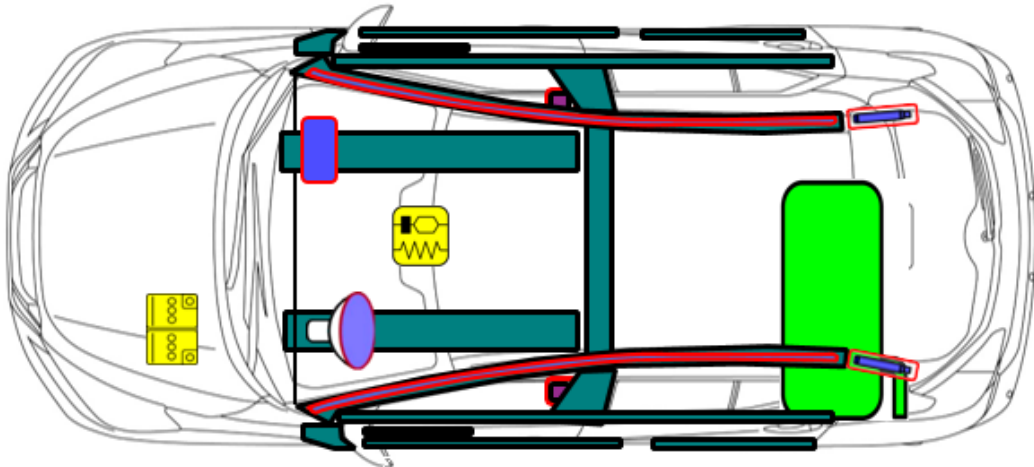

NISSAN Kicks
Type: 4 Doors SUV
2021 P15

 <p>Airbag / Bolsa de Aire / Airbag</p>	 <p>Seat belt Pretensioner / Pretensores de los Cinturones de Seguridad / Pré-Tensores do Cinto</p>	 <p>Fuel tank / Tanque de Combustible / Tanque de Combustível</p>	 <p>Automatic rollover protection system / Protección antivuelco activa / Proteção anti-tombamento ativo</p>	 <p>High voltage disconnect / Punto de desconexión del Alto Voltaje / Ponto de desconexão de Alta voltagem</p>
 <p>Battery low Voltage / Bateria de Bajo Voltaje / Bateria 12V</p>	 <p>Ultra capacitor, low voltage / Capacitor de Bajo Voltaje / capacitor de baixa voltagem</p>	 <p>Gas Tank / Tanque de Gas / Tanque de gás</p>	 <p>Safety valve / Válvula de seguridad / válvula de segurança</p>	 <p>High voltage power cable/ Cable de alto voltaje / Cabo de alta voltagem</p>
 <p>SRS control Unit / Unidad de Control del SRS / Unidade de Comando</p>	 <p>Pedestrian protection active System / Sistema Activo de protección de peatones / Sistema ativo de Proteção para pedestres</p>	 <p>Stored gas inflator / Infladores de gas / Inflador de gás</p>	 <p>High voltage battery pack/ Bateria de alto voltaje / Bateria de alta voltagem</p>	 <p>Fuse box disabling high voltage system / Caja de fusibles que desactiva el sistema de alto voltaje/ Caixa de fusíveis que desativa o sistema de alta voltagem</p>
 <p>High strength Zone / Zona de Alta Resistencia / Reforço de estrutura</p>	 <p>Gas strut - Preloaded spring / Amortiguador de Gas -Resorte pre-cargado / amortecedor mola a gas</p>	 <p>Zone requiring special attention/ Zona de Atencion especial / Área de atenção especial</p>	 <p>Ultra capacitor, high voltage / Capacitor de alto voltaje / Capacitor de alta voltagem</p>	