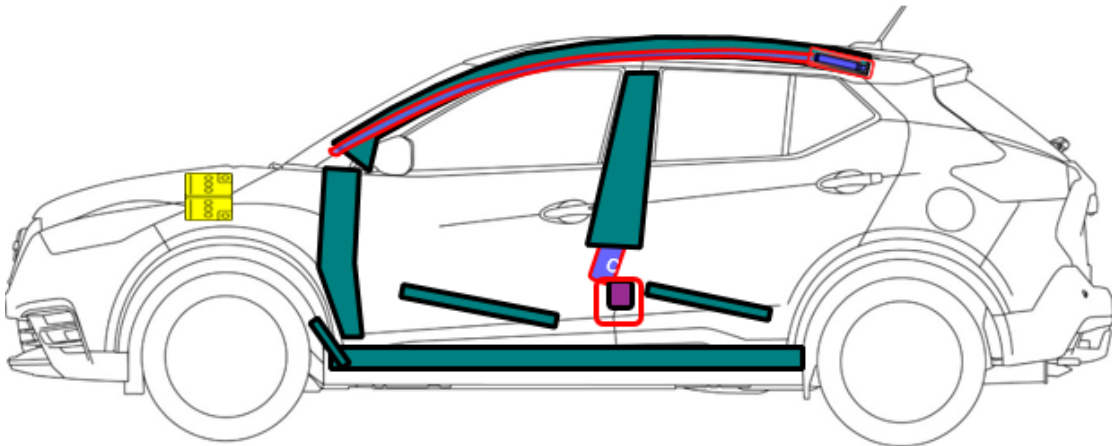

NISSAN Kicks
Type: 4 Doors SUV
2021 P15

 <p>Airbag / Bolsa de Aire / Airbag</p>	 <p>Seat belt Pretensioner / Pretensores de los Cinturones de Seguridad / Pré-Tensores do Cinto</p>	 <p>Fuel tank / Tanque de Combustible / Tanque de Combustível</p>	 <p>Automatic rollover protection system / Protección antivuelco activa / Proteção anti-tombamento ativo</p>	 <p>High voltage disconnect / Punto de desconexión del Alto Voltaje / Ponto de desconexão de Alta voltagem</p>
 <p>Battery low Voltage / Bateria de Bajo Voltaje / Bateria 12V</p>	 <p>Ultra capacitor, low voltage / Capacitor de Bajo Voltaje / capacitor de baixa voltagem</p>	 <p>Gas Tank / Tanque de Gas / Tanque de gás</p>	 <p>Safety valve / Válvula de seguridad / válvula de segurança</p>	 <p>High voltage power cable/ Cable de alto voltaje / Cabo de alta voltagem</p>
 <p>SRS control Unit / Unidad de Control del SRS / Unidade de Comando</p>	 <p>Pedestrian protection active System / Sistema Activo de protección de peatones / Sistema ativo de Proteção para pedestres</p>	 <p>Stored gas inflator / Infladores de gas / Inflador de gás</p>	 <p>High voltage battery pack/ Bateria de alto voltaje / Bateria de alta voltagem</p>	 <p>Fuse box disabling high voltage system / Caja de fusibles que desactiva el sistema de alto voltaje/ Caixa de fusíveis que desativa o sistema de alta voltagem</p>
 <p>High strength Zone / Zona de Alta Resistencia / Reforço de estrutura</p>	 <p>Gas strut - Preloaded spring / Amortiguador de Gas -Resorte pre-cargado / amortecedor mola a gas</p>	 <p>Zone requiring special attention/ Zona de Atencion especial / Área de atenção especial</p>	 <p>Ultra capacitor, high voltage / Capacitor de alto voltaje / Capacitor de alta voltagem</p>	