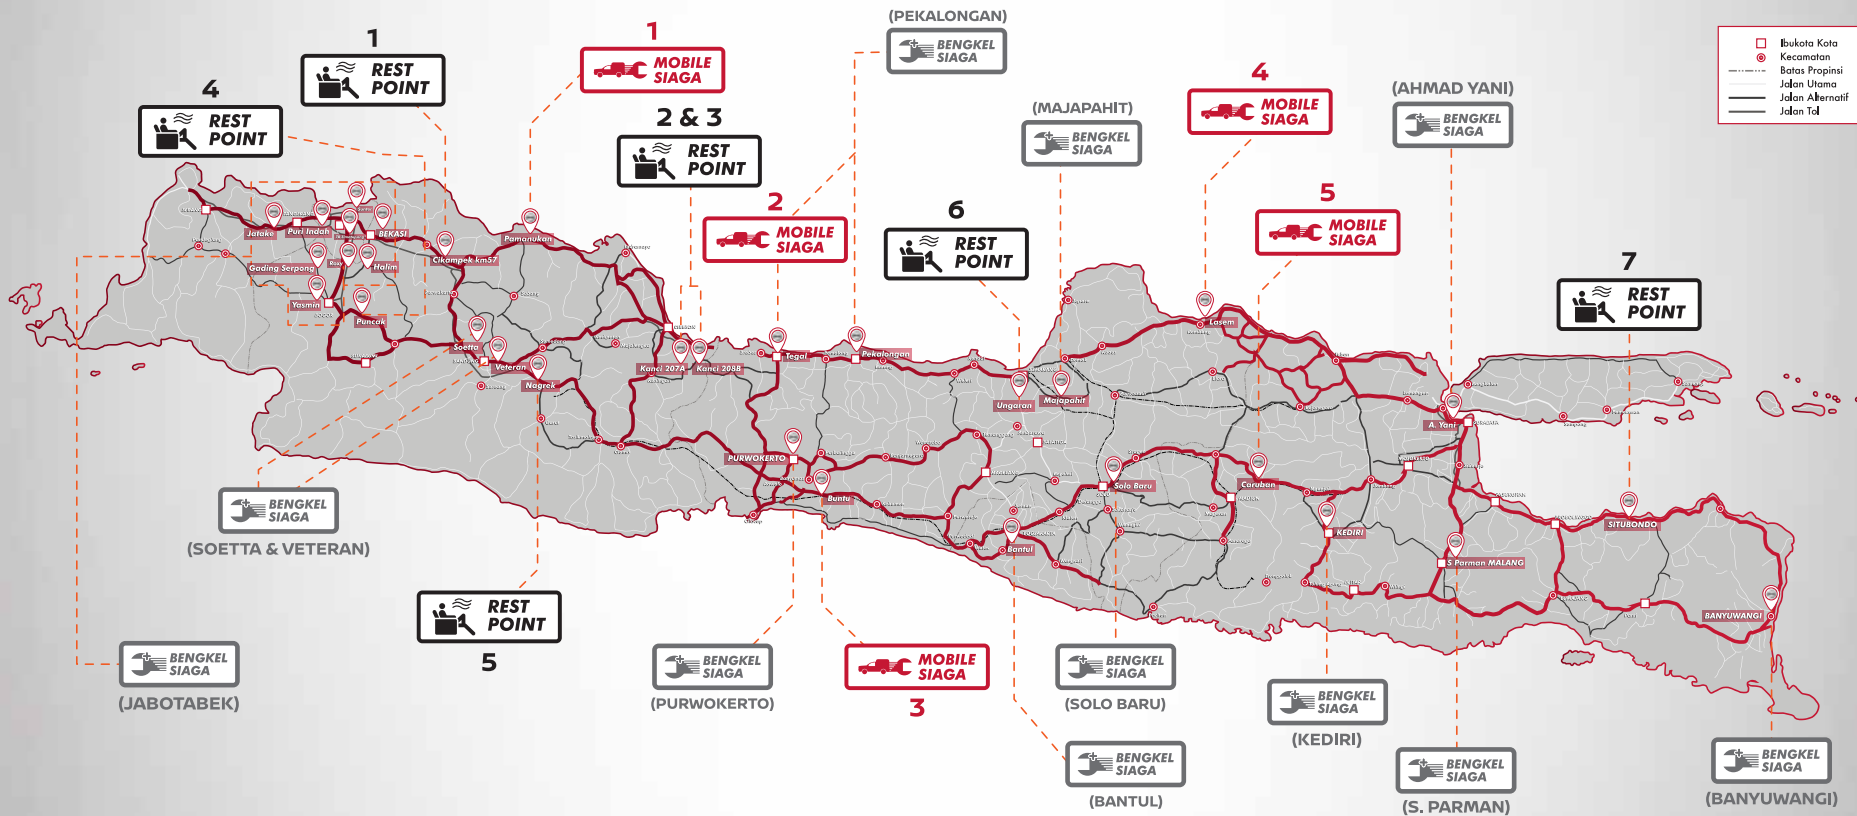

Innovation
that excites

MUDIK NYAMAN

#NoWasWas Capek
Bebas beristirahat di
Nissan Rest Point

#NoWasWas Darurat
Bantuan 24 Jam dari
Nissan Mobile Siaga
& **ERA 24**

#NoWasWas Tutup
Buka saat libur lebaran
Nissan Bengkel Siaga
& **Bengkel Siaga+**

didukung oleh:

TELKOMSEL
myBusiness

PETA LAYANAN MUDIK NISSAN

Nissan Rest Point

Fasilitas tempat istirahat di sepanjang jalur mudik untuk Anda.

24 hours

Service Car

AC

Nissan ERA 24

Layanan Emergency Roadside Assistance, layanan 24 jam untuk kondisi darurat mobil Anda di jalan.

Area	No Telp.	Waktu Operasional
Jabodetabek	14023	24 Jam
Bandung	(022) 520 8000	
Surabaya	(031) 535 8000	
Cirebon	0855 1623 8000	
Semarang	0821 9686 8000	
Jogja	0878 3894 8000	
Bali	0812 3601 5399	
Medan	0838 9634 8000	

Keterangan:

Nissan Siaga+ : buka 13 - 19 Juni 2018 pada jam kerja, kecuali pada tanggal 15-16 Juni buka pukul 13.00 - 17.00

Nissan Siaga : buka 13-14, 17-19 Juni 2018 pada jam kerja