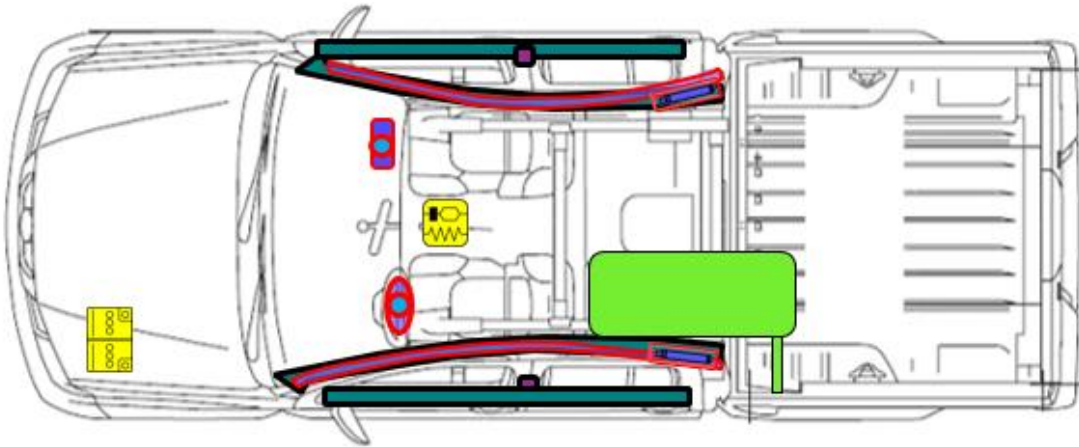

**NISSAN FRONTIER**  
**Type: 4 Doors Pick-Up**  
**(2021 - )**

 <p>Airbag / Bolsa de Aire / Airbag</p>	 <p>Seat belt Pretensioner / Pretensores de los Cinturones de Seguridad / Pré-Tensores do Cinto</p>	 <p>Fuel tank / Tanque de Combustible / Tanque de Combustível</p>	 <p>Automatic rollover protection system /Protección antivuelco activa /Proteção anti- tombamento ativo</p>	 <p>High voltage disconnect / Punto de desconexión del Alto Voltaje / Punto de desconexão de Alta voltagem</p>
 <p>Battery low Voltage / Batería de Bajo Voltaje / Bateria 12V</p>	 <p>Ultra capacitor, low voltage / Capacitor de Bajo Voltaje / capacitor de baixa voltagem</p>	 <p>Gas Tank / Tanque de Gas / Tanque de gás</p>	 <p>Safety valve / Válvula de seguridad / válvula de segurança</p>	 <p>High voltage power cable/ Cable de alto voltaje / Cabo de alta voltagem</p>
 <p>SRS control Unit / Unidad de Control del SRS / Unidade de Comando</p>	 <p>Pedestrian protection active System / Sistema Activo de protección de peatones / Sistema ativo de Proteção para pedestres</p>	 <p>Stored gas inflator / Infladores de gas / Inflador de gás</p>	 <p>High voltage battery pack/ Batería de alto voltaje / Bateria de alta voltagem</p>	 <p>Fuse box disabling high voltage system / Caja de fusibles que desactiva el sistema de alto voltaje/ Caixa de fusíveis que desativa o sistema de alta voltagem</p>
 <p>High strength Zone / Zona de Alta Resistencia / Reforço de estrutura</p>	 <p>Gas strut - Preloaded spring / Amortiguador de Gas -Resorte pre- cargado / amortecedor mola a gas</p>	 <p>Zone requiring special attention/ Zona de Atención especial / Área de atenção especial</p>	 <p>Ultra capacitor, high voltage / Capacitor de alto voltaje / Capacitor de alta voltagem</p>	