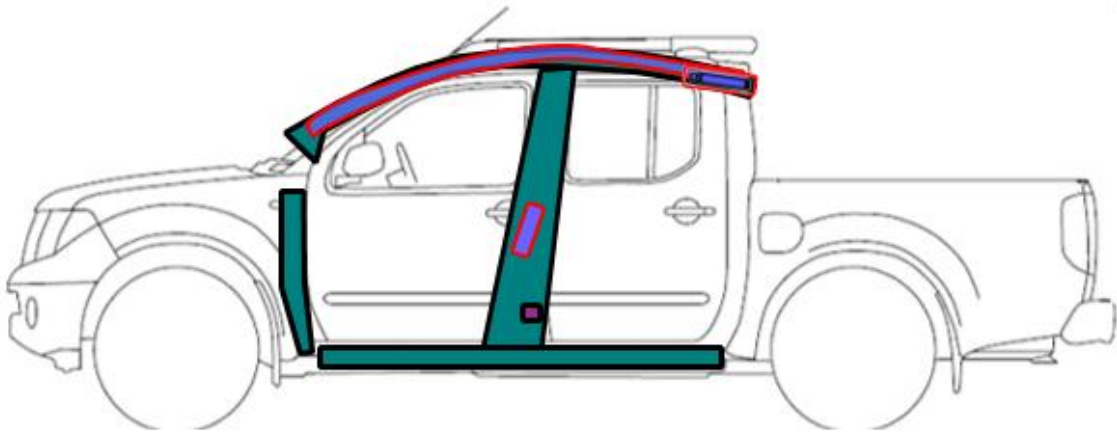

**NISSAN FRONTIER**  
**Type: 4 Doors Pick-Up**  
**(2021 - )**

 <p>Airbag / Bolsa de Aire / Airbag</p>	 <p>Seat belt Pretensioner / Pretensores de los Cinturones de Seguridad / Pré-Tensores do Cinto</p>	 <p>Fuel tank / Tanque de Combustible / Tanque de Combustível</p>	 <p>Automatic rollover protection system /Protección antivuelco activa /Proteção anti- tombamento ativo</p>	 <p>High voltage disconnect / Punto de desconexión del Alto Voltaje / Punto de desconexão de Alta voltagem</p>
 <p>Battery low Voltage / Batería de Bajo Voltaje / Bateria 12V</p>	 <p>Ultra capacitor, low voltage / Capacitor de Bajo Voltaje / capacitor de baixa voltagem</p>	 <p>Gas Tank / Tanque de Gas / Tanque de gás</p>	 <p>Safety valve / Válvula de seguridad / válvula de segurança</p>	 <p>High voltage power cable/ Cable de alto voltaje / Cabo de alta voltagem</p>
 <p>SRS control Unit / Unidad de Control del SRS / Unidade de Comando</p>	 <p>Pedestrian protection active System / Sistema Activo de protección de peatones / Sistema ativo de Proteção para pedestres</p>	 <p>Stored gas inflator / Infladores de gas / Inflador de gás</p>	 <p>High voltage battery pack/ Batería de alto voltaje / Bateria de alta voltagem</p>	 <p>Fuse box disabling high voltage system / Caja de fusibles que desactiva el sistema de alto voltaje/ Caixa de fusíveis que desativa o sistema de alta voltagem</p>
 <p>High strength Zone / Zona de Alta Resistencia / Reforço de estrutura</p>	 <p>Gas strut - Preloaded spring / Amortiguador de Gas -Resorte pre- cargado / amortecedor mola a gas</p>	 <p>Zone requiring special attention/ Zona de Atención especial / Área de atenção especial</p>	 <p>Ultra capacitor, high voltage / Capacitor de alto voltaje / Capacitor de alta voltagem</p>	