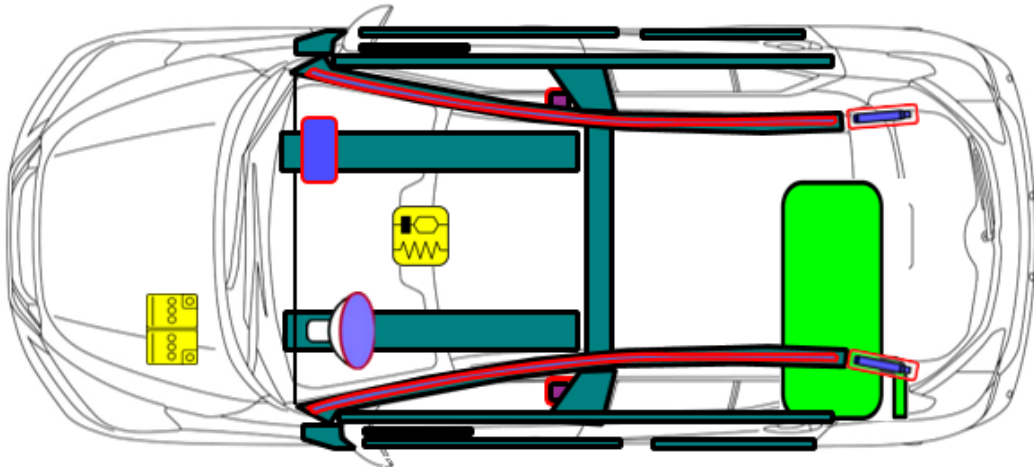

NISSAN Kicks
Type: 4 Doors SUV
(2021 -)

 <p>Airbag / Bolsa de Aire / Airbag</p>	 <p>Seat belt Pretensioner / Pretensores de los Cinturones de Seguridad / Pré-Tensores do Cinto</p>	 <p>Fuel tank / Tanque de Combustible / Tanque de Combustível</p>	 <p>Automatic rollover protection system /Protección antivuelco activa /Proteção anti- tombamento ativo</p>	 <p>High voltage disconnect / Punto de desconexión del Alto Voltaje / Ponto de desconexão de Alta voltagem</p>
 <p>Battery low Voltage / Batería de Bajo Voltaje / Bateria 12V</p>	 <p>Ultra capacitor, low voltage / Capacitor de Bajo Voltaje / capacitor de baixa voltagem</p>	 <p>Gas Tank / Tanque de Gas / Tanque de gás</p>	 <p>Safety valve / Válvula de seguridad / válvula de segurança</p>	 <p>High voltage power cable/ Cable de alto voltaje / Cabo de alta voltagem</p>
 <p>SRS control Unit / Unidad de Control del SRS / Unidade de Comando</p>	 <p>Pedestrian protection active System / Sistema Activo de protección de peatones / Sistema ativo de Proteção para pedestres</p>	 <p>Stored gas inflator / Infladores de gas / Inflador de gás</p>	 <p>High voltage battery pack/ Batería de alto voltaje / Bateria de alta voltagem</p>	 <p>Fuse box disabling high voltage system / Caja de fusibles que desactiva el sistema de alto voltaje/ Caixa de fusíveis que desativa o sistema de alta voltagem</p>
 <p>High strength Zone / Zona de Alta Resistencia / Reforço de estrutura</p>	 <p>Gas strut - Preloaded spring / Amortiguador de Gas -Resorte pre- cargado / amortecedor mola a gas</p>	 <p>Zone requiring special attention/ Zona de Atención especial / Área de atenção especial</p>	 <p>Ultra capacitor, high voltage / Capacitor de alto voltaje / Capacitor de alta voltagem</p>	