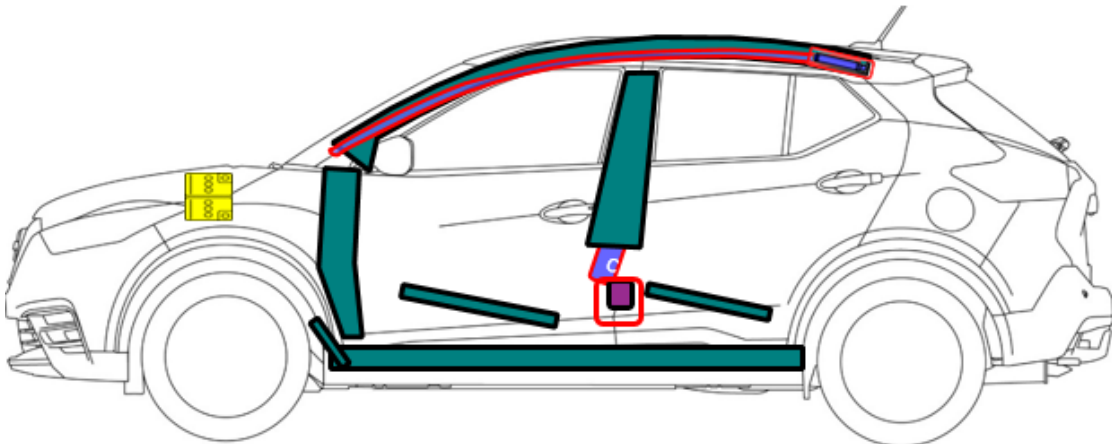

NISSAN Kicks
Type: 4 Doors SUV
(2021 -)

 <p>Airbag / Bolsa de Aire / Airbag</p>	 <p>Seat belt Pretensioner / Pretensores de los Cinturones de Seguridad / Pré-Tensores do Cinto</p>	 <p>Fuel tank / Tanque de Combustible / Tanque de Combustível</p>	 <p>Automatic rollover protection system /Protección antivuelco activa /Proteção anti- tombamento ativo</p>	 <p>High voltage disconnect / Punto de desconexión del Alto Voltaje / Ponto de desconexão de Alta voltagem</p>
 <p>Battery low Voltage / Batería de Bajo Voltaje / Bateria 12V</p>	 <p>Ultra capacitor, low voltage / Capacitor de Bajo Voltaje / capacitor de baixa voltagem</p>	 <p>Gas Tank / Tanque de Gas / Tanque de gás</p>	 <p>Safety valve / Válvula de seguridad / válvula de segurança</p>	 <p>High voltage power cable/ Cable de alto voltaje / Cabo de alta voltagem</p>
 <p>SRS control Unit / Unidad de Control del SRS / Unidade de Comando</p>	 <p>Pedestrian protection active System / Sistema Activo de protección de peatones / Sistema ativo de Proteção para pedestres</p>	 <p>Stored gas inflator / Infladores de gas / Inflador de gás</p>	 <p>High voltage battery pack/ Batería de alto voltaje / Bateria de alta voltagem</p>	 <p>Fuse box disabling high voltage system / Caja de fusibles que desactiva el sistema de alto voltaje/ Caixa de fusíveis que desativa o sistema de alta voltagem</p>
 <p>High strength Zone / Zona de Alta Resistencia / Reforço de estrutura</p>	 <p>Gas strut - Preloaded spring / Amortiguador de Gas -Resorte pre- cargado / amortecedor mola a gas</p>	 <p>Zone requiring special attention/ Zona de Atención especial / Área de atenção especial</p>	 <p>Ultra capacitor, high voltage / Capacitor de alto voltaje / Capacitor de alta voltagem</p>	