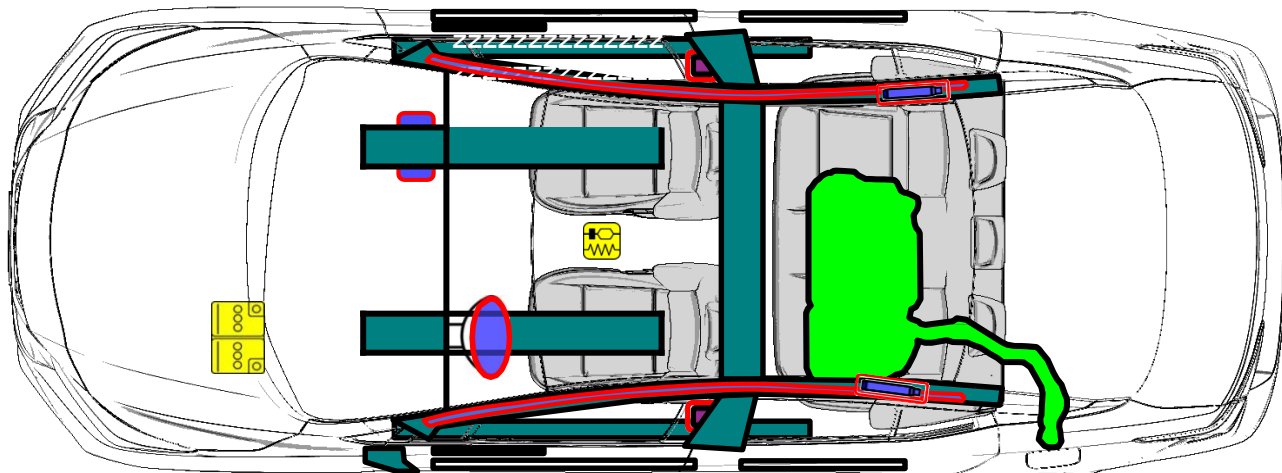

NISSAN VERSA
Type: 4 Doors Sedan
(2021 -)

 <p>Airbag / Bolsa de Aire / Airbag</p>	 <p>Seat belt Pretensioner / Pretensores de los Cinturones de Seguridad / Pré-Tensores do Cinto</p>	 <p>Fuel tank / Tanque de Combustible / Tanque de Combustível</p>	 <p>Automatic rollover protection system /Protección antivuelco activa /Proteção anti- tombamento ativo</p>	 <p>High voltage disconnect / Punto de desconexión del Alto Voltaje / Punto de desconexão de Alta voltagem</p>
 <p>Battery low Voltage / Batería de Bajo Voltaje / Batería 12V</p>	 <p>Ultra capacitor, low voltage / Capacitor de Bajo Voltaje / capacitor de baixa voltagem</p>	 <p>Gas Tank / Tanque de Gas / Tanque de gás</p>	 <p>Safety valve / Válvula de seguridad / válvula de segurança</p>	 <p>High voltage power cable/ Cable de alto voltaje / Cabo de alta voltagem</p>
 <p>SRS control Unit / Unidad de Control del SRS / Unidade de Comando</p>	 <p>Pedestrian protection active System / Sistema Activo de protección de peatones / Sistema ativo de Proteção para pedestres</p>	 <p>Stored gas inflator / Infladores de gas / Inflador de gás</p>	 <p>High voltage battery pack/ Batería de alto voltaje / Batería de alta voltagem</p>	 <p>Fuse box disabling high voltage system / Caja de fusibles que desactiva el sistema de alto voltaje/ Caixa de fusíveis que desativa o sistema de alta voltagem</p>
 <p>High strength Zone / Zona de Alta Resistencia / Reforço de estrutura</p>	 <p>Gas strut - Preloaded spring / Amortiguador de Gas -Resorte pre- cargado / amortecedor mola a gas</p>	 <p>Zone requiring special attention/ Zona de Atención especial / Área de atenção especial</p>	 <p>Ultra capacitor, high voltage / Capacitor de alto voltaje / Capacitor de alta voltagem</p>	