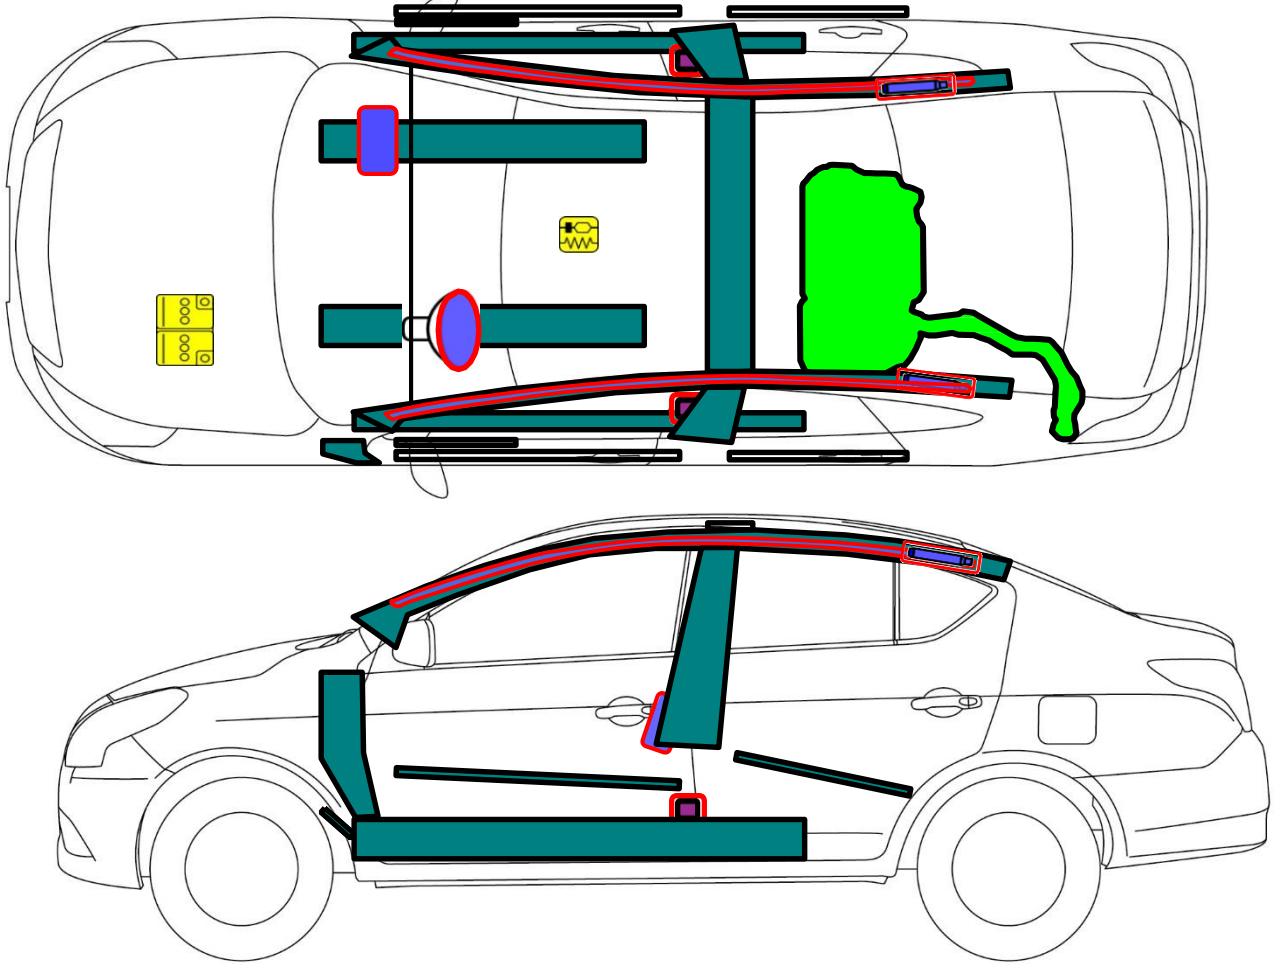

NISSAN V-Drive
Type: 4 Doors Sedan
2022

 <p>Airbag / Bolsa de Aire / Airbag</p>	 <p>Seat belt Pretensioner / Pretensores de los Cinturones de Seguridad / Pré-Tensores do Cinto</p>	 <p>Fuel tank / Tanque de Combustible / Tanque de Combustível</p>	 <p>Automatic rollover protection system /Protección antivuelco activa /Proteção anti- tombamento ativo</p>	 <p>High voltage disconnect / Punto de desconexión del Alto Voltaje / Punto de desconexão de Alta voltagem</p>
 <p>Battery low Voltage / Batería de Bajo Voltaje / Bateria 12V</p>	 <p>Ultra capacitor, low voltage / Capacitor de Bajo Voltaje / capacitor de baixa voltagem</p>	 <p>Gas Tank / Tanque de Gas / Tanque de gás</p>	 <p>Safety valve / Válvula de seguridad / válvula de segurança</p>	 <p>High voltage power cable/ Cable de alto voltaje / Cabo de alta voltagem</p>
 <p>SRS control Unit / Unidad de Control del SRS / Unidade de Comando</p>	 <p>Pedestrian protection active System / Sistema Activo de protección de peatones / Sistema ativo de Proteção para pedestres</p>	 <p>Stored gas inflator / Infladores de gas / Inflador de gás</p>	 <p>High voltage battery pack/ Batería de alto voltaje / Bateria de alta voltagem</p>	 <p>Fuse box disabling high voltage system / Caja de fusibles que desactiva el sistema de alto voltaje/ Caixa de fusíveis que desativa o sistema de alta voltagem</p>
 <p>High strength Zone / Zona de Alta Resistencia / Reforço de estrutura</p>	 <p>Gas strut - Preloaded spring / Amortiguador de Gas -Resorte pre- cargado / amortecedor mola a gas</p>	 <p>Zone requiring special attention/ Zona de Atención especial / Área de atenção especial</p>	 <p>Ultra capacitor, high voltage / Capacitor de alto voltaje / Capacitor de alta voltagem</p>	