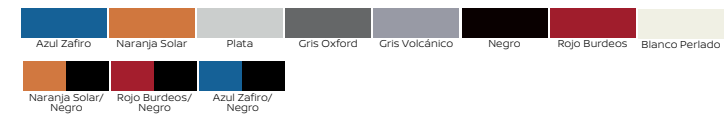

Color Studio

Personaliza tu Nissan Kicks y crea un nuevo estilo.