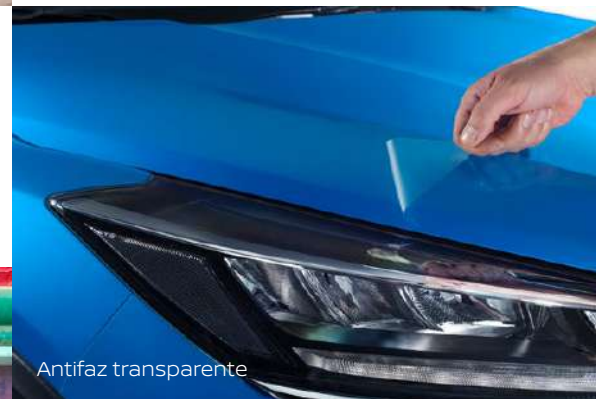

Detalles que lo hacen único

Personaliza tu Nissan Kicks con nuestra línea de Accesorios.

Convierte el viaje de tu vida en algo increíble

El diseño exterior del nuevo Nissan Kicks te dejará sin aliento; enamórate de todos los detalles: nuevos rines de aluminio de 17", parrilla de estilo único y la antena de tiburón que le da un toque sofisticado y deportivo al vehículo.

Protector transparente de cajuela

Imágenes de referencia. Los accesorios mostrados pueden venderse por separado y podrán diferir ligeramente de los que figuran en este material. Consulta versiones y equipamientos disponibles para México en Nissan.com.mx/accesorios.

Imágenes de referencia. Los accesorios mostrados pueden venderse por separado. Consulta especificaciones, versiones y equipamientos disponibles para México en Nissan.com.mx/accesorios.