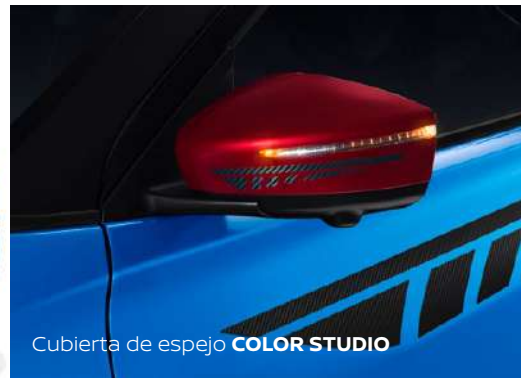

EQUIPAMIENTO	ADVANCE SMT	ADVANCE CVT	EXCLUSIVE CVT	PLATINUM CVT
Interior				
Aire acondicionado manual/automático	-/-	-/-	-/-	-/-
Asiento del conductor con ajuste manual desizable, reclinable y altura de tela/piel**	-/-	-/-	-/-	-/-
Asiento delantero del pasajero con ajuste manual desizable y reclinable de tela/piel**	-/-	-/-	-/-	-/-
Asistente de conductor con display 7" a color (TFT) con indicador de temperatura exterior	-	-	*	*
4 Bocinas	-	*	-	-
8 Bocinas BOSE®: 2 frontales, 2 traseras, 2 en cabecera de conductor y 2 tweeters	-	-	*	*
Botón de encendido y apagado de motor (Push Engine Start) ligado a llave inteligente iKey®	-	*	*	*
Controles de audio al volante, manos libres, control crucero/reconocimiento de voz y TFT	-/-	-/-	-/-	-/-
Cristales eléctricos con apertura y cierre de un solo toque (conductor)	*	*	*	*
Espejo retrovisor manual antideslumbrante	*	*	*	*
Cubierta para el área de carga	-	*	*	*
Descansabrazos para conductor	-	*	*	*
Modo de manejo Sport	-	*	*	*
Palanca de velocidades forrada con piel**	-	*	*	*
Pantalla táctil 8" con Apple Carplay™ y AndroidAuto®	-	-	*	*
Pantalla táctil de 7" con Apple Carplay™ y AndroidAuto®	-	*	-	-
Radio AM/FM con USB, iPod, MP3 y Bluetooth®	*	*	*	*
Segunda fila de asientos abatible 60/40	*	*	*	*
Seguros eléctricos centralizados	-	*	*	*
2 Tomacorrientes de 12V / 1 tomacorriente y 2 USB	-/-	-/-	-/-	-/-
Visera con espejo de vanidad para conductor y pasajero/con iluminación y extensión	-/-	-/-	-/-	-/-
Volante con ajuste de altura y profundidad / con piel**	-/-	-/-	-/-	-/-
Freno de mano electrónico (E-PKB) con función "Auto-Hold"	-	-	*	*
Exterior				
Alerón trasero	*	*	*	*
Espejos laterales manualmente abatibles con ajuste eléctrico / al color de la carrocería / Luz direccional y cámara	-/-/-	-/-/-	-/-/-	-/-/-
Faros de halógeno / LED con Signature lamps (LED) y Luces de circulación diurna (DRL)	-/-	-/-	-/-	-/-
Faros de niebla (LED)	-	*	*	*
Limpiaparabrisas delantero manual variable e intermitente	*	*	*	*
Limpiaparabrisas trasero	*	*	*	*
Luces con encendido y apagado automático con Luces intermitentes con activación en caso de emergencia y apagado con temporizador/ Luces de bienvenida al abrir y cerrar seguros	-/-	-/-	-/-	-/-
Manijas al color de la carrocería	*	*	*	*
Rieles en tóldo	*	*	*	*
Ventanas de privacidad en puertas traseras y cajuela	-	-	*	*
Seguridad activa y pasiva				
Sistema de Frenado Antibloqueo (ABS)	*	*	*	*
Distribución Electrónica de Frenado (EBD)	*	*	*	*
Asistencia de Frenado (BA)	*	*	*	*
Bolsas de aire frontales, laterales y tipo cortina	*	*	*	*
Cámara de reversa/ Sensores de Reversa	-/-	-/-	-/-	-/-
Monitor Inteligente de Visión periférica (i-IVM) con Detección de Objetos en Movimiento	-	-	*	*
Cinturones de seguridad delanteros con pretensionador, limitador de carga y ajuste de altura	*	*	*	*
Cinturones de seguridad traseros de tres puntos (3)	*	*	*	*
Asistente de Ascenso en Pendientes (HSA)	*	*	*	*
Módulo integrado de Control Dinámico (iDM)	*	*	*	*
Control Activo de Marcha (ARC)	*	*	*	*
Control Activo de Tránsito (ATC)	*	*	*	*
Freno Activo de Motor (AEB)	*	*	*	*
Inmovilizador y alarma	*	*	*	*
Sistema de anclaje para silla de bebé (ISOFIX)	*	*	*	*
Control Dinámico Vehicular (VDC)	*	*	*	*
Frenado Inteligente de Emergencia (i-FEB)	-	-	*	*
Alerta de Colisión Frontal (FCW)	-	-	*	*
Alerta de Punto Ciego (BSW)	-	-	*	*
Alerta de Tráfico Cruzado (RCTA)	-	-	*	*
Alerta de Abandono De Carril (LDW)	-	-	*	*
Sistema de Cambio de Intensidad de Luz (HBA)	-	-	*	*
Confort y tecnología				
Control crucero	*	*	*	*
Llave inteligente iKey®	*	*	*	*
Sistema de Monitoreo de Presión de Llantas (TPMS) por llanta	*	*	*	*
NissanConnect® Finder** (opcional)	*	*	*	*
NissanConnect® Services***	-	-	-	-
Motor				
Combustible		HR16DE		
Desplazamiento (L)		Gasolina		
Diámetro y carrera del pistón (mm)		83.6/76		
Relación de compresión (1)		10.8		
Sistema de encendido		Electrónico (Ignición Directa)		
Número de cilindros		4		
Número de válvulas		16		
Potencia hp @ rpm		118 @ 6300rpm		
Torque lb-pie @ rpm		110 @ 4000rpm		
Sistema de alimentación de combustible		Inyección secuencial multipunto