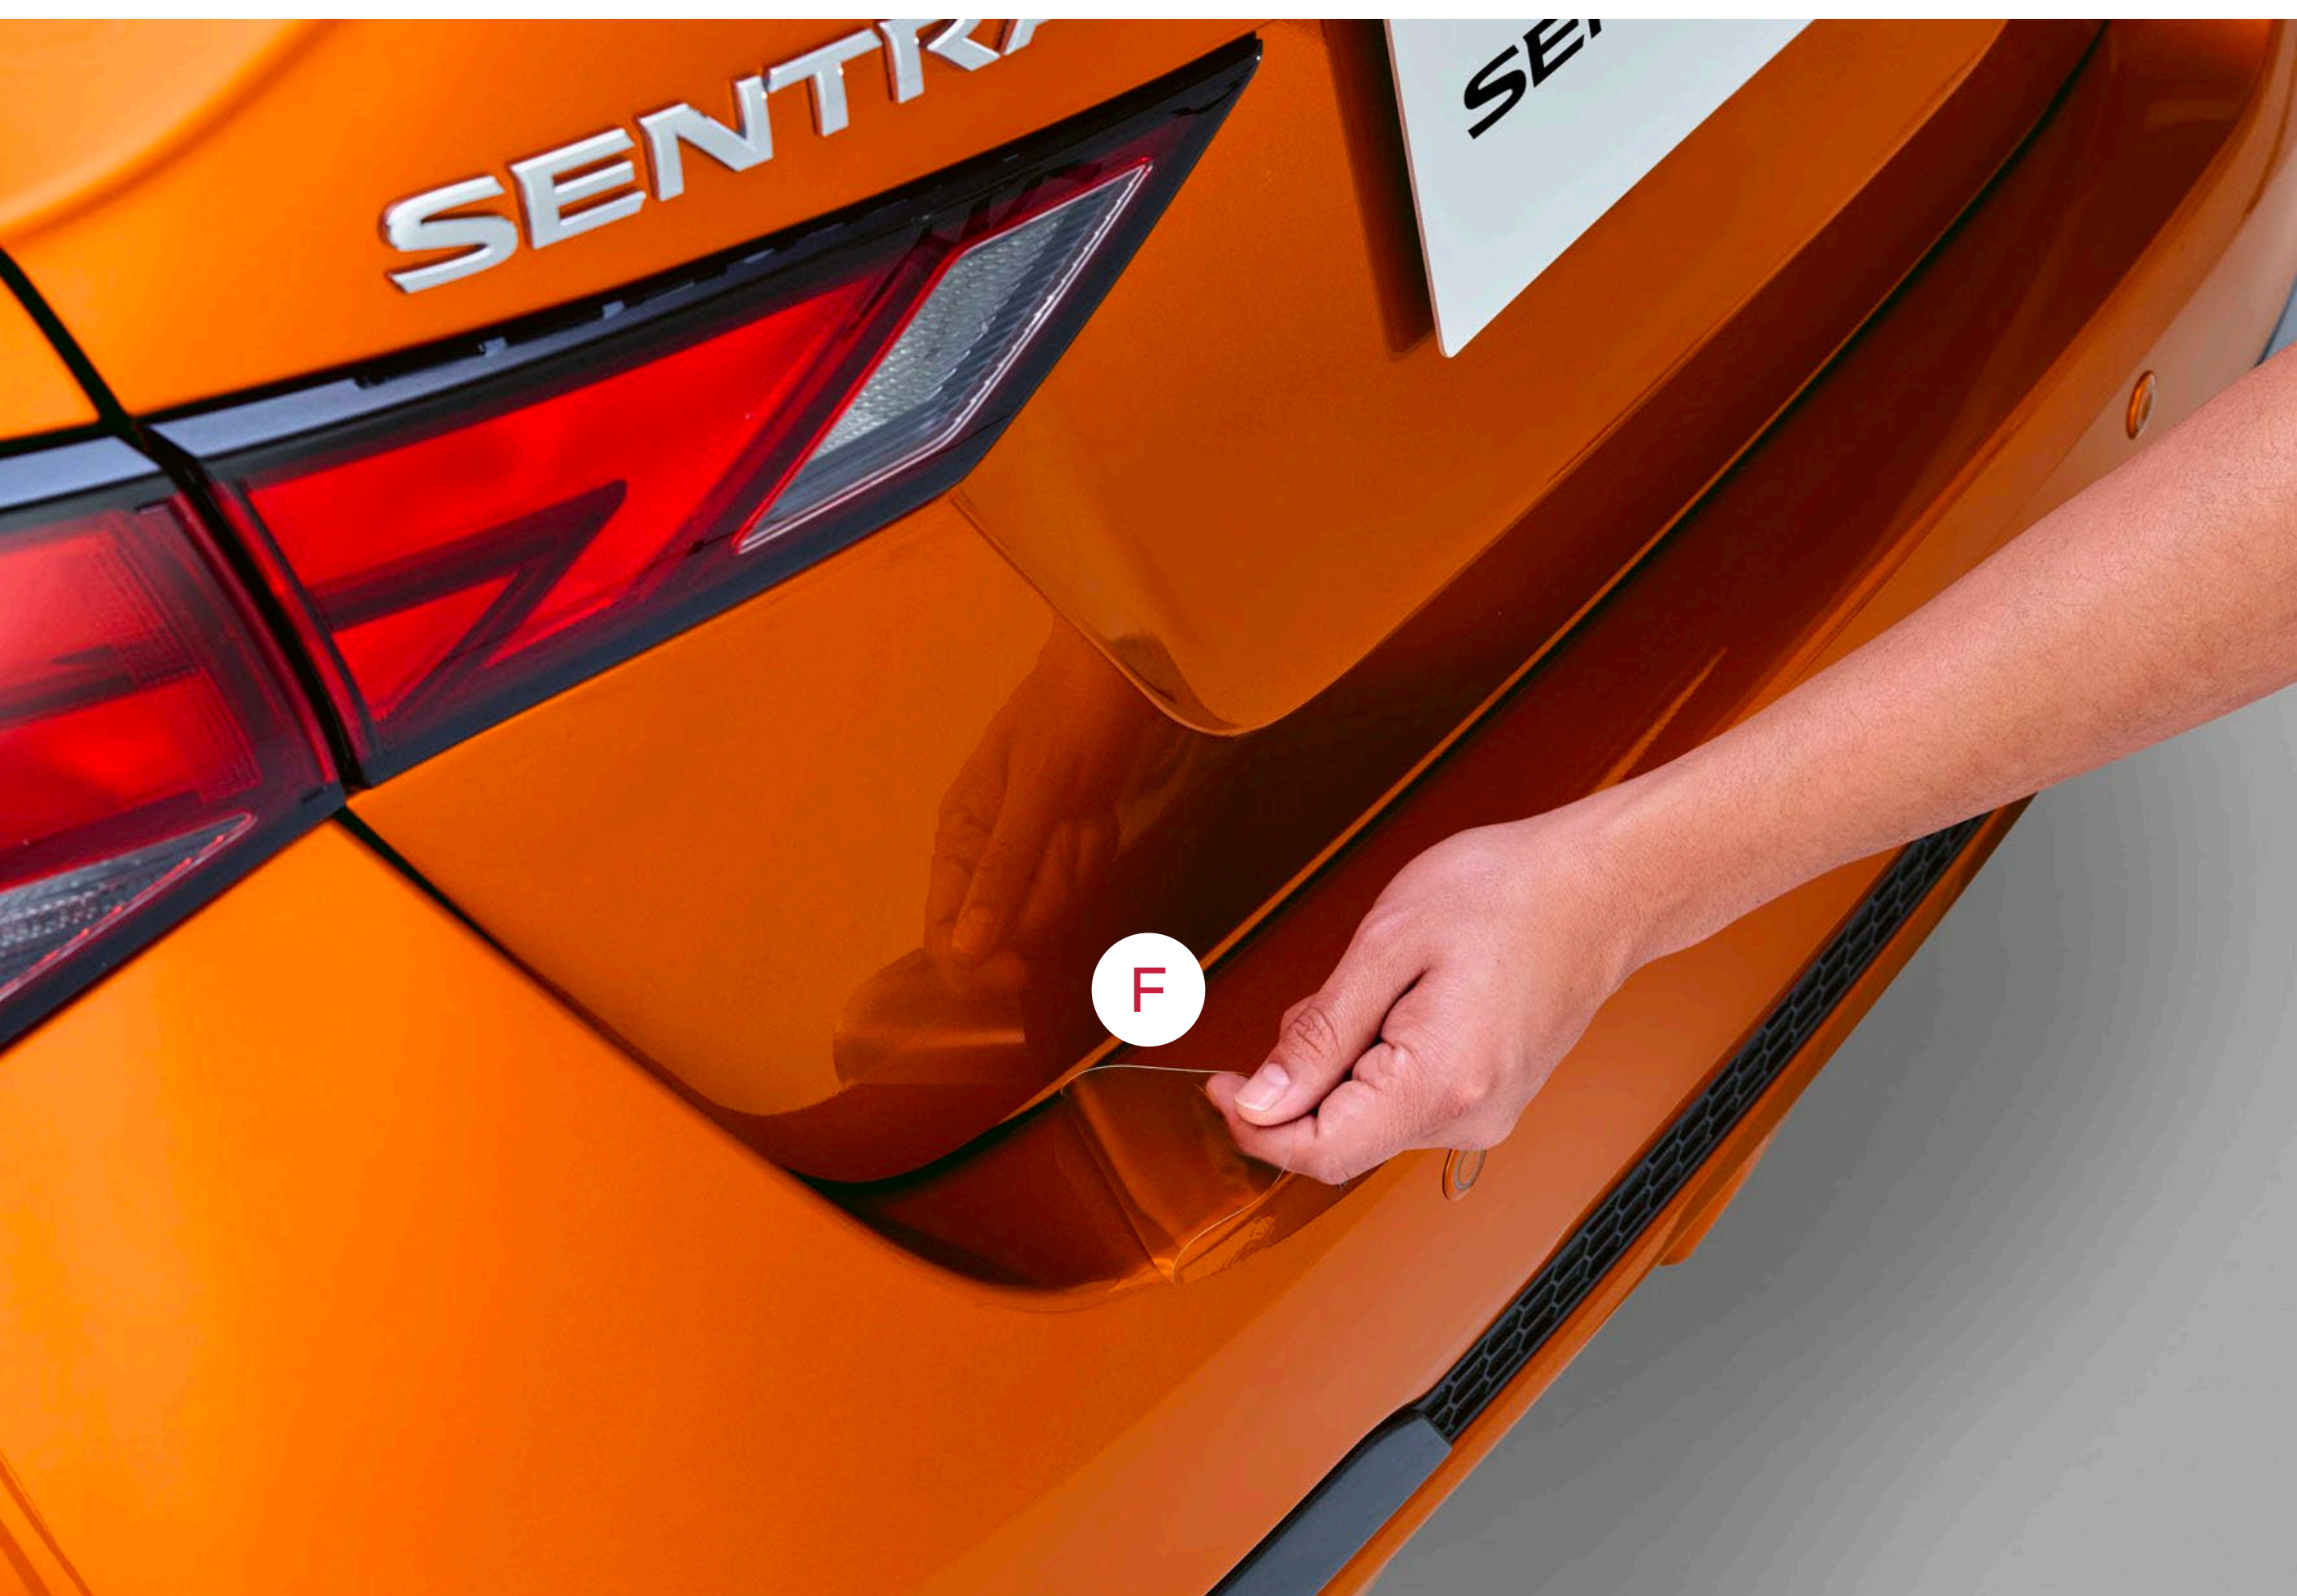

ACCESORIOS SENTRA

Todas las imágenes son referenciales

A SPOILER TRASERO PRIMER
T99J16LB9A
Bs. 3.450

B LODERAS FRONTALES (2 PIEZAS - PRIMER)
T99J26LB9A
Bs. 790

C LODERAS TRASERAS (2 PIEZAS - PRIMER)
T99J26LB9B
Bs. 780

D SET DE STICKER NEGROS
3N3G16LE0A
Bs. 990

E ANTIFAZ TRANSPARENTE
3N3N16LE0A
Bs. 3.590

F PROTECTOR TRANSPARENTE DE CAJUELA
3N3B26LE0A
Bs. 480

G TAPETES DE HULE PARA PASAJEROS
3N3E16LE0A
Bs. 840

H PISADERA
T99G66LB9A
Bs. 670