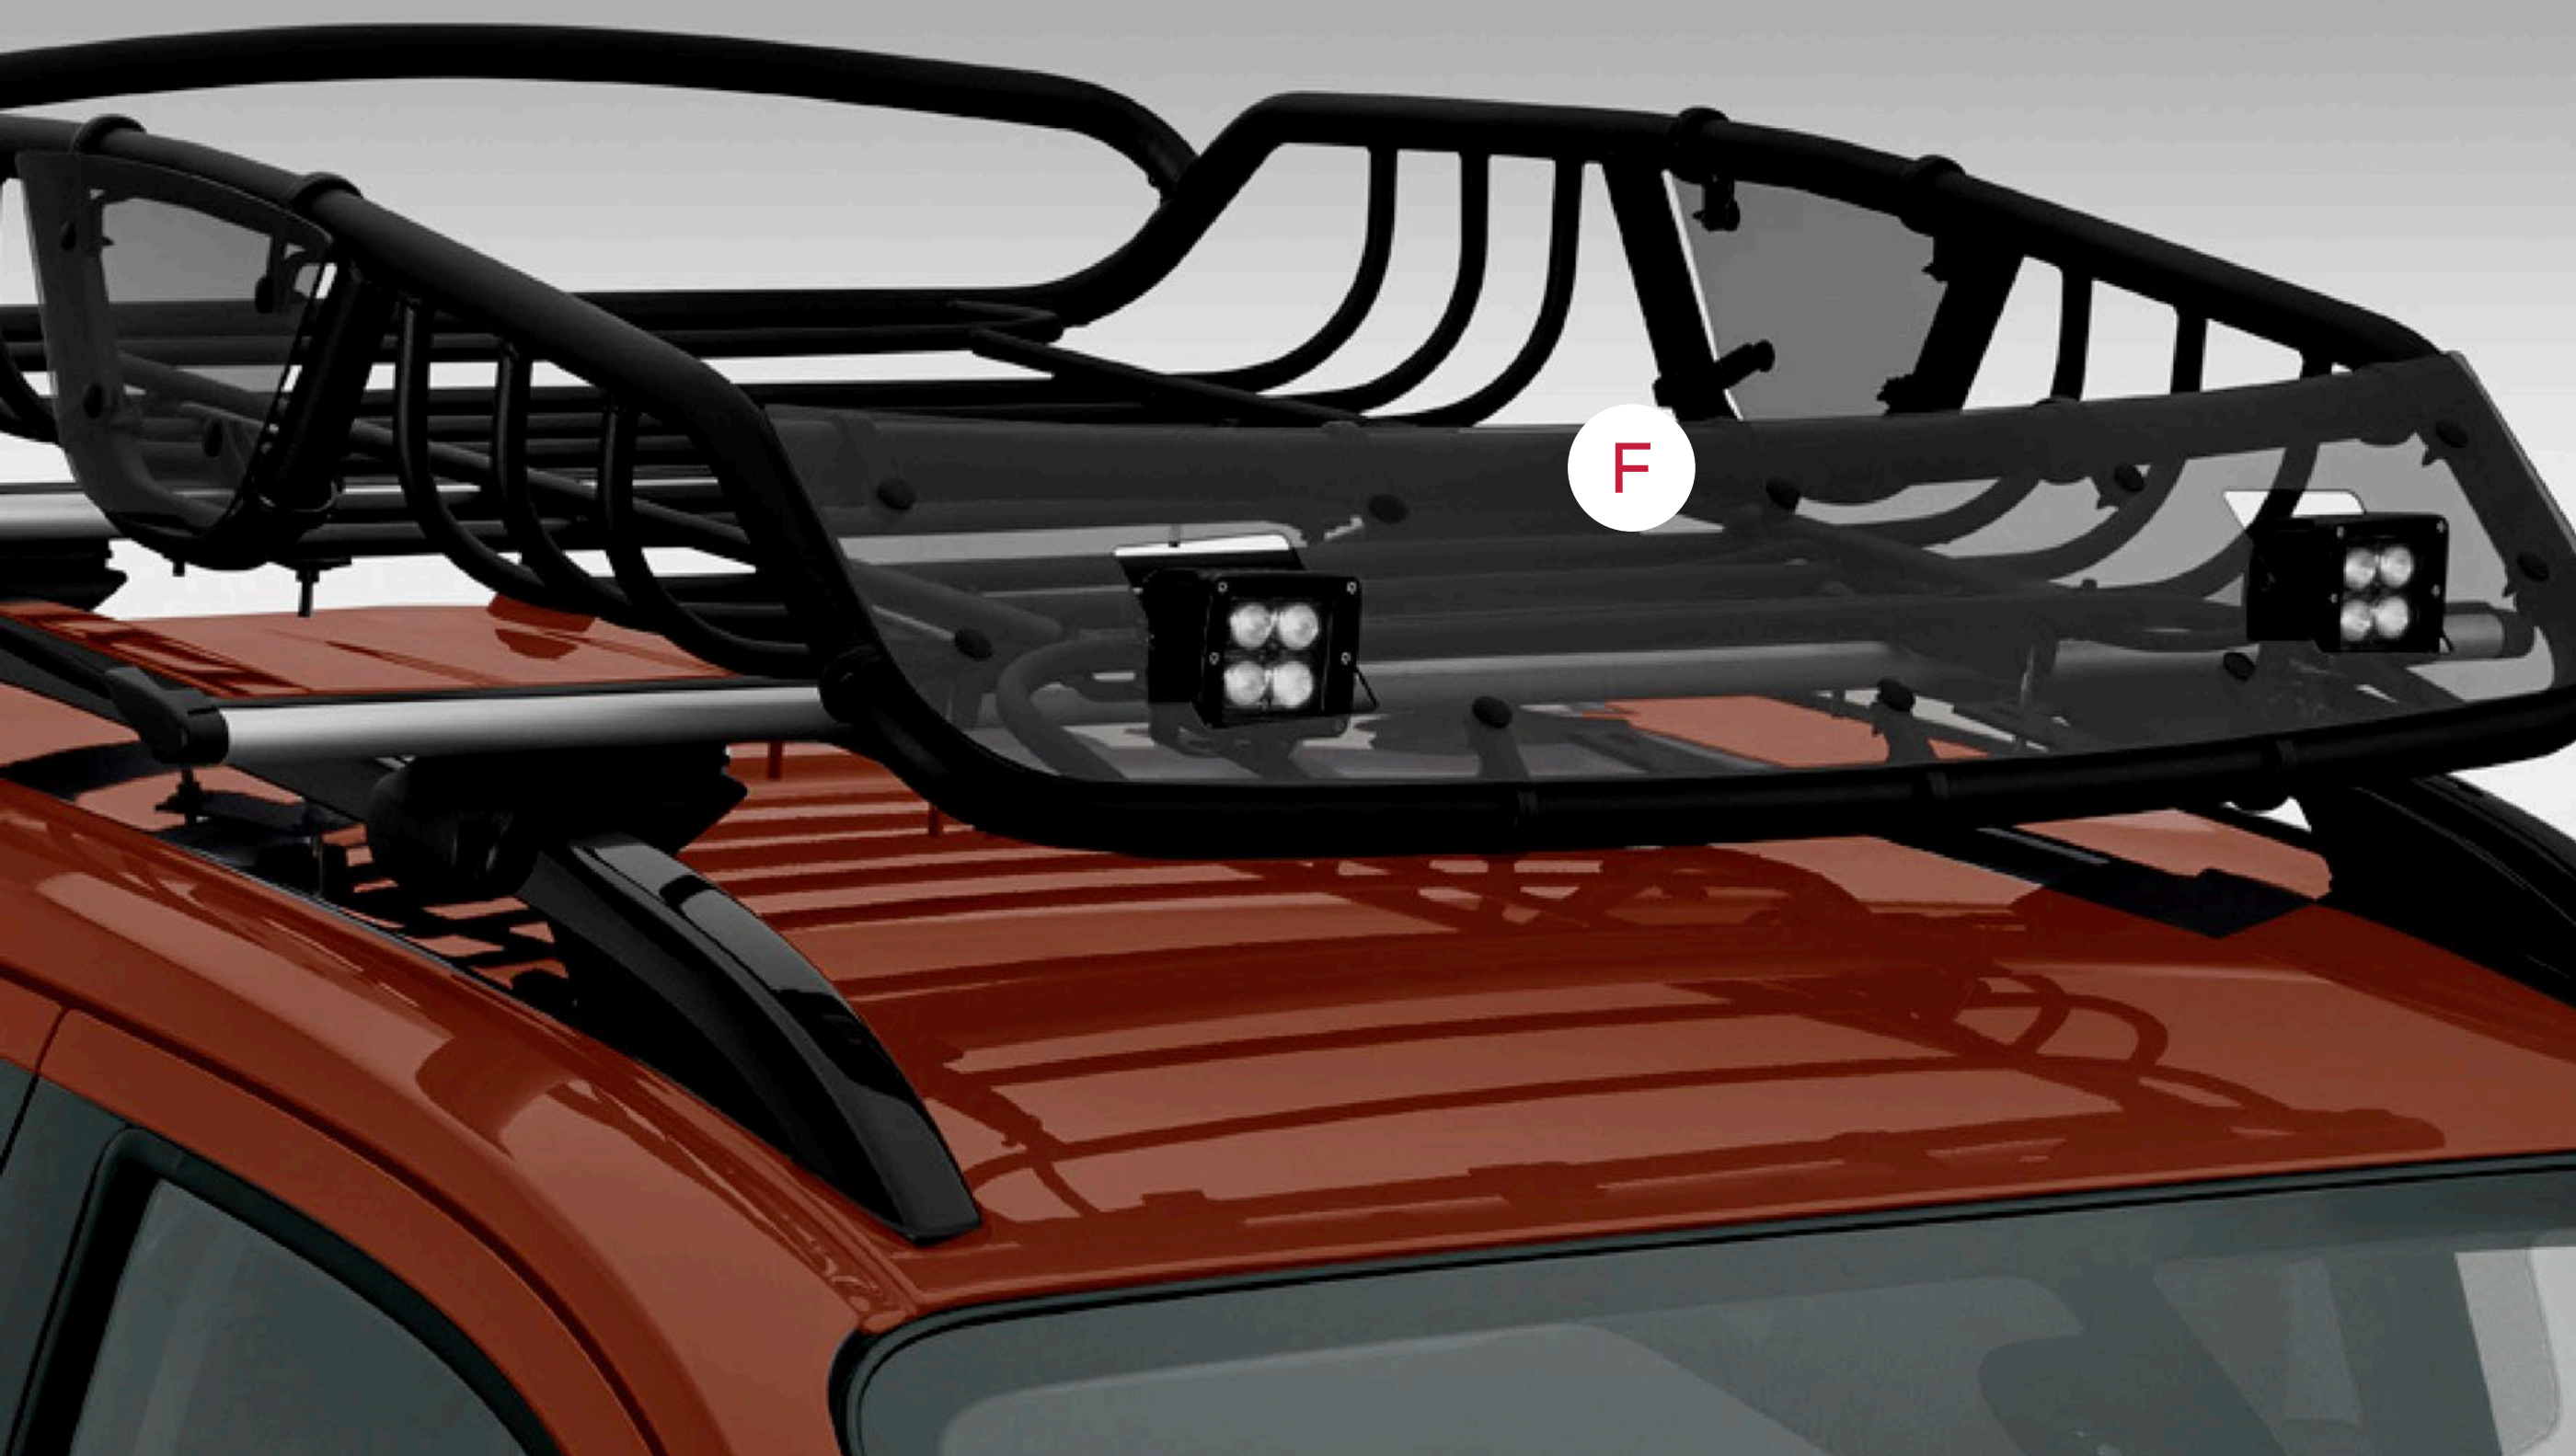

# ACCESORIOS FRONTIER

Todas las imágenes son referenciales

**A** SENSORES DE REVERSA  
3N3W66KH0A  
Bs. 1.490

**B** ESCALÓN PARA REMOLQUE  
NIMEXSTEP1AF  
Bs. 895

**C** ESTRIBOS LATERALES RHINO  
LTMT64KH0A  
Bs. 6.980

**D** DEFENSA RC2 COMBINACIÓN NEGRO Y  
CROMADO TEXTURIZADO  
NIMEX4KH01AF  
Bs. 3.450

**E** DEFENSA PRO (SIN LUZ LED)  
NIMEX4KH00AF  
Bs. 5.490

**F** CANASTILLA CON 2 LUCES LED  
NIMEXROR01AF  
Bs. 5.980

**G** BARRA ANTIVUELCO DEPORTIVA 3.0  
LTMT30KHOA  
Bs. 3.950

**H** CASA DE CAMPAÑA  
NIMEXCATO1AF  
Bs. 3.890

- I** PORTA BICICLETAS DE BATEA  
NIMEX220823A  
Bs. 3.690

- J** RECEPTOR DE REMOLQUE  
NIMEXT54KHAF  
Bs. 3.890