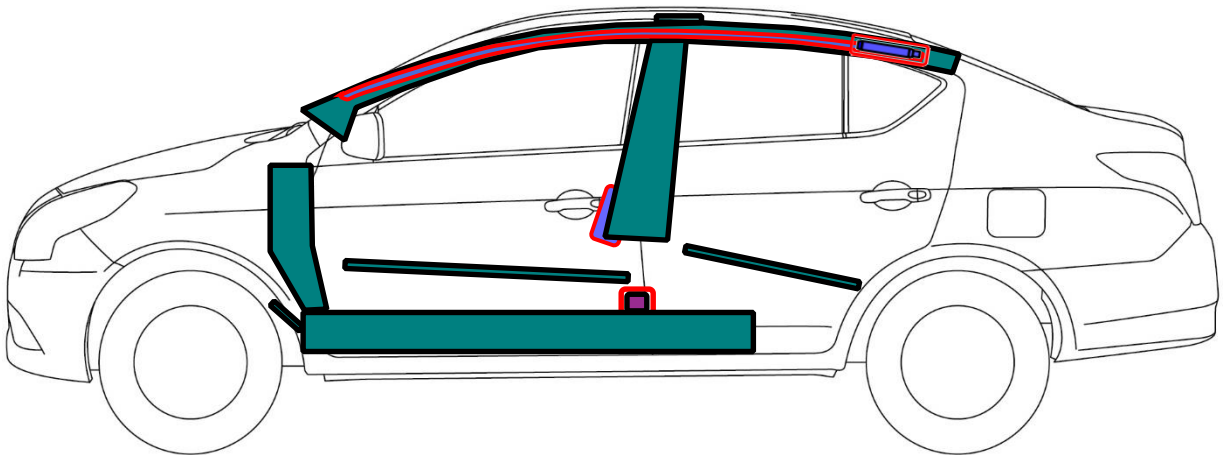

NISSAN V-Drive
Type: 4 Doors Sedan
2022 N17

	Airbag / Bolsa de Aire / Airbag		Seat belt Pretensioner / Pretensores de los Cinturones de Seguridad / Pré-Tensores do Cinto		Fuel tank / Tanque de Combustible / Tanque de Combustível		Automatic rollover protection system /Protección antivuelco activa /Proteção anti- tombamento ativo		High voltage disconnect / Punto de desconexión del Alto Voltaje / Ponto de desconexão de Alta voltagem
	Battery low Voltage / Batería de Bajo Voltaje / Bateria 12V		Ultra capacitor, low voltage / Capacitor de Bajo Voltaje / capacitor de baixa voltagem		Gas Tank / Tanque de Gas / Tanque de gás		Safety valve / Válvula de seguridad / válvula de segurança		High voltage power cable/ Cable de alto voltaje / Cabo de alta voltagem
	SRS control Unit / Unidad de Control del SRS / Unidade de Comando		Pedestrian protection active System / Sistema Activo de protección de peatones / Sistema ativo de Proteção para pedestres		Stored gas inflator / Infladores de gas / Inflador de gás		High voltage battery pack/ Batería de alto voltaje / Bateria de alta voltagem		Fuse box disabling high voltage system / Caja de fusibles que desactiva el sistema de alto voltaje/ Caixa de fusíveis que desativa o sistema de alta voltagem
	High strength Zone / Zona de Alta Resistencia / Reforço de estrutura		Gas strut - Preloaded spring / Amortiguador de Gas -Resorte pre- cargado / amortecedor mola a gas		Zone requiring special attention/ Zona de Atención especial / Área de atenção especial		Ultra capacitor, high voltage / Capacitor de alto voltaje / Capacitor de alta voltagem		