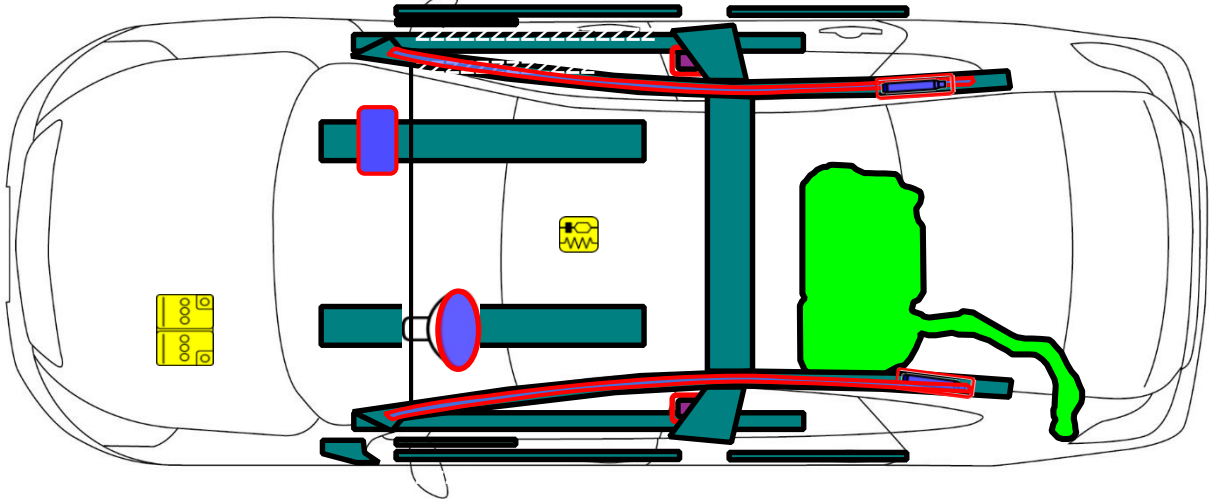

NISSAN V-Drive
Type: 4 Doors Sedan
2022 N17

	Airbag / Bolsa de Aire / Airbag		Seat belt Pretensioner / Pretensores de los Cinturones de Seguridad / Pré-Tensores do Cinto		Fuel tank / Tanque de Combustible / Tanque de Combustível		Automatic rollover protection system /Protección antivuelco activa /Proteção anti- tombamento ativo		High voltage disconnect / Punto de desconexión del Alto Voltaje / Ponto de desconexão de Alta voltagem
	Battery low Voltage / Batería de Bajo Voltaje / Bateria 12V		Ultra capacitor, low voltage / Capacitor de Bajo Voltaje / capacitor de baixa voltagem		Gas Tank / Tanque de Gas / Tanque de gás		Safety valve / Válvula de seguridad / válvula de segurança		High voltage power cable/ Cable de alto voltaje / Cabo de alta voltagem
	SRS control Unit / Unidad de Control del SRS / Unidade de Comando		Pedestrian protection active System / Sistema Activo de protección de peatones / Sistema ativo de Proteção para pedestres		Stored gas inflator / Infladores de gas / Inflador de gás		High voltage battery pack/ Batería de alto voltaje / Bateria de alta voltagem		Fuse box disabling high voltage system / Caja de fusibles que desactiva el sistema de alto voltaje/ Caixa de fusíveis que desativa o sistema de alta voltagem
	High strength Zone / Zona de Alta Resistencia / Reforço de estrutura		Gas strut - Preloaded spring / Amortiguador de Gas -Resorte pre- cargado / amortecedor mola a gas		Zone requiring special attention/ Zona de Atención especial / Área de atenção especial		Ultra capacitor, high voltage / Capacitor de alto voltaje / Capacitor de alta voltagem		