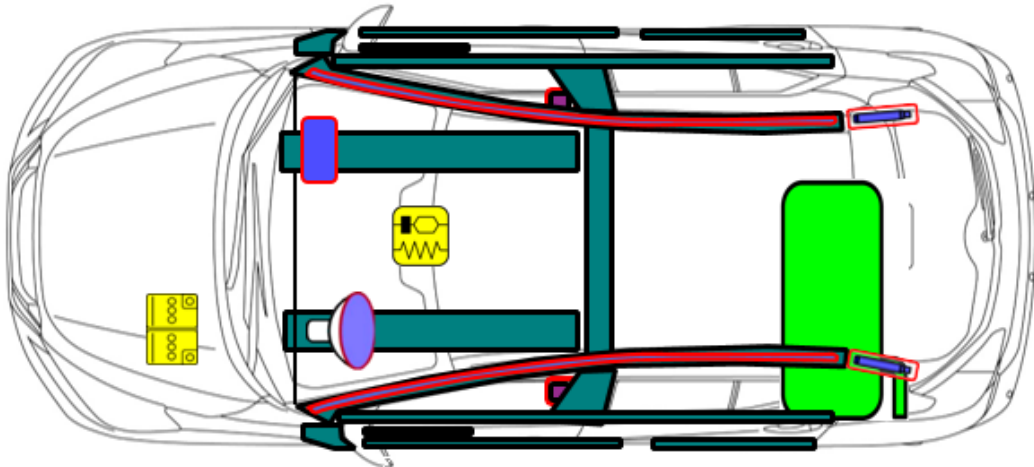

NISSAN Kicks
Type: 4 Doors SUV
2021 P15

 <p>Airbag / Bolsa de Aire / Airbag</p>	 <p>Seat belt Pretensioner / Pretensores de los Cinturones de Seguridad / Pré-Tensores do Cinto</p>	 <p>Fuel tank / Tanque de Combustible / Tanque de Combustível</p>	 <p>Automatic rollover protection system / Protección antivuelco activa / Proteção anti-tombamento ativo</p>	 <p>High voltage disconnect / Punto de desconexión del Alto Voltaje / Ponto de desconexão de Alta voltagem</p>
 <p>Battery low Voltage / Batería de Bajo Voltaje / Bateria 12V</p>	 <p>Ultra capacitor, low voltage / Capacitor de Bajo Voltaje / capacitor de baixa voltagem</p>	 <p>Gas Tank / Tanque de Gas / Tanque de gás</p>	 <p>Safety valve / Válvula de seguridad / válvula de segurança</p>	 <p>High voltage power cable/ Cable de alto voltaje / Cabo de alta voltagem</p>
 <p>SRS control Unit / Unidad de Control del SRS / Unidade de Comando</p>	 <p>Pedestrian protection active System / Sistema Activo de protección de peatones / Sistema ativo de Proteção para pedestres</p>	 <p>Stored gas inflator / Infladores de gas / Inflador de gás</p>	 <p>High voltage battery pack/ Bateria de alto voltaje / Bateria de alta voltagem</p>	 <p>Fuse box disabling high voltage system / Caja de fusibles que desactiva el sistema de alto voltaje/ Caixa de fusíveis que desativa o sistema de alta voltagem</p>
 <p>High strength Zone / Zona de Alta Resistencia / Reforço de estrutura</p>	 <p>Gas strut - Preloaded spring / Amortiguador de Gas -Resorte precargado / amortecedor mola a gas</p>	 <p>Zone requiring special attention/ Zona de Atención especial / Área de atenção especial</p>	 <p>Ultra capacitor, high voltage / Capacitor de alto voltaje / Capacitor de alta voltagem</p>	