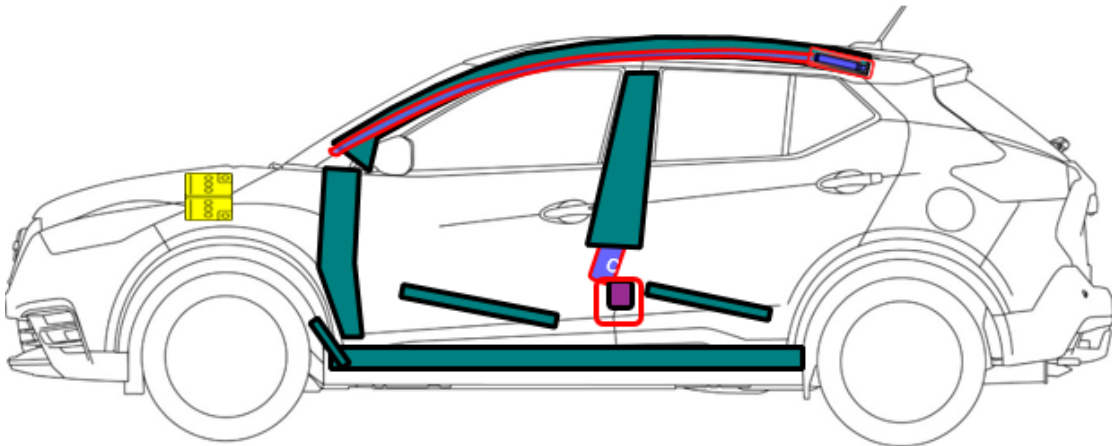

NISSAN Kicks
Type: 4 Doors SUV
2021 P15

 <p>Airbag / Bolsa de Aire / Airbag</p>	 <p>Seat belt Pretensioner / Pretensores de los Cinturones de Seguridad / Pré-Tensores do Cinto</p>	 <p>Fuel tank / Tanque de Combustible / Tanque de Combustível</p>	 <p>Automatic rollover protection system / Protección antivuelco activa / Proteção anti-tombamento ativo</p>	 <p>High voltage disconnect / Punto de desconexión del Alto Voltaje / Ponto de desconexão de Alta voltagem</p>
 <p>Battery low Voltage / Batería de Bajo Voltaje / Bateria 12V</p>	 <p>Ultra capacitor, low voltage / Capacitor de Bajo Voltaje / capacitor de baixa voltagem</p>	 <p>Gas Tank / Tanque de Gas / Tanque de gás</p>	 <p>Safety valve / Válvula de seguridad / válvula de segurança</p>	 <p>High voltage power cable/ Cable de alto voltaje / Cabo de alta voltagem</p>
 <p>SRS control Unit / Unidad de Control del SRS / Unidade de Comando</p>	 <p>Pedestrian protection active System / Sistema Activo de protección de peatones / Sistema ativo de Proteção para pedestres</p>	 <p>Stored gas inflator / Infladores de gas / Inflador de gás</p>	 <p>High voltage battery pack/ Bateria de alto voltaje / Bateria de alta voltagem</p>	 <p>Fuse box disabling high voltage system / Caja de fusibles que desactiva el sistema de alto voltaje/ Caixa de fusíveis que desativa o sistema de alta voltagem</p>
 <p>High strength Zone / Zona de Alta Resistencia / Reforço de estrutura</p>	 <p>Gas strut - Preloaded spring / Amortiguador de Gas -Resorte precargado / amortecedor mola a gas</p>	 <p>Zone requiring special attention/ Zona de Atención especial / Área de atenção especial</p>	 <p>Ultra capacitor, high voltage / Capacitor de alto voltaje / Capacitor de alta voltagem</p>	