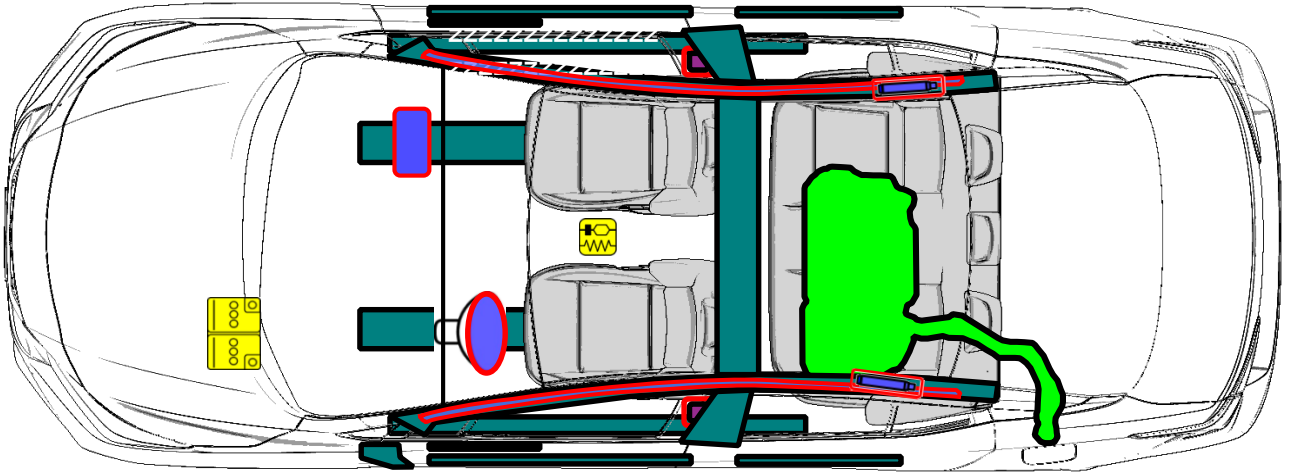

NISSAN VERSA
Type: 4 Doors Sedan
2021 N18

 <p>Airbag / Bolsa de Aire / Airbag</p>	 <p>Seat belt Pretensioner / Pretensores de los Cinturones de Seguridad / Pré-Tensores do Cinto</p>	 <p>Fuel tank / Tanque de Combustible / Tanque de Combustível</p>	 <p>Automatic rollover protection system /Protección antivuelco activa /Proteção anti- tombamento ativo</p>	 <p>High voltage disconnect / Punto de desconexión del Alto Voltaje / Ponto de desconexão de Alta voltagem</p>
 <p>Battery low Voltage / Batería de Bajo Voltaje / Bateria 12V</p>	 <p>Ultra capacitor, low voltage / Capacitor de Bajo Voltaje / capacitor de baixa voltagem</p>	 <p>Gas Tank / Tanque de Gas / Tanque de gás</p>	 <p>Safety valve / Válvula de seguridad / válvula de segurança</p>	 <p>High voltage power cable/ Cable de alto voltaje / Cabo de alta voltagem</p>
 <p>SRS control Unit / Unidad de Control del SRS / Unidade de Comando</p>	 <p>Pedestrian protection active System / Sistema Activo de protección de peatones / Sistema ativo de Proteção para pedestres</p>	 <p>Stored gas inflator / Infladores de gas / Inflador de gás</p>	 <p>High voltage battery pack/ Batería de alto voltaje / Bateria de alta voltagem</p>	 <p>Fuse box disabling high voltage system / Caja de fusibles que desactiva el sistema de alto voltaje/ Caixa de fusíveis que desativa o sistema de alta voltagem</p>
 <p>High strength Zone / Zona de Alta Resistencia / Reforço de estrutura</p>	 <p>Gas strut - Preloaded spring / Amortiguador de Gas –Resorte pre- cargado / amortecedor mola a gas</p>	 <p>Zone requiring special attention/ Zona de Atención especial / Área de atenção especial</p>	 <p>Ultra capacitor, high voltage / Capacitor de alto voltaje / Capacitor de alta voltagem</p>	