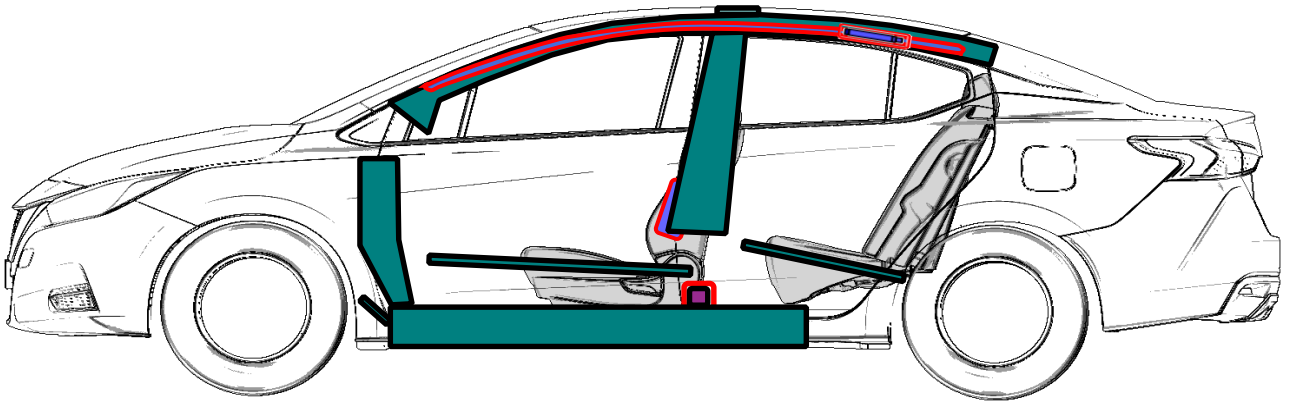

NISSAN VERSA
Type: 4 Doors Sedan
2021 N18

 <p>Airbag / Bolsa de Aire / Airbag</p>	 <p>Seat belt Pretensioner / Pretensores de los Cinturones de Seguridad / Pré-Tensores do Cinto</p>	 <p>Fuel tank / Tanque de Combustible / Tanque de Combustível</p>	 <p>Automatic rollover protection system /Protección antivuelco activa /Proteção anti- tombamento ativo</p>	 <p>High voltage disconnect / Punto de desconexión del Alto Voltaje / Ponto de desconexão de Alta voltagem</p>
 <p>Battery low Voltage / Batería de Bajo Voltaje / Bateria 12V</p>	 <p>Ultra capacitor, low voltage / Capacitor de Bajo Voltaje / capacitor de baixa voltagem</p>	 <p>Gas Tank / Tanque de Gas / Tanque de gás</p>	 <p>Safety valve / Válvula de seguridad / válvula de segurança</p>	 <p>High voltage power cable/ Cable de alto voltaje / Cabo de alta voltagem</p>
 <p>SRS control Unit / Unidad de Control del SRS / Unidade de Comando</p>	 <p>Pedestrian protection active System / Sistema Activo de protección de peatones / Sistema ativo de Proteção para pedestres</p>	 <p>Stored gas inflator / Infladores de gas / Inflador de gás</p>	 <p>High voltage battery pack/ Batería de alto voltaje / Bateria de alta voltagem</p>	 <p>Fuse box disabling high voltage system / Caja de fusibles que desactiva el sistema de alto voltaje/ Caixa de fusíveis que desativa o sistema de alta voltagem</p>
 <p>High strength Zone / Zona de Alta Resistencia / Reforço de estrutura</p>	 <p>Gas strut - Preloaded spring / Amortiguador de Gas –Resorte pre- cargado / amortecedor mola a gas</p>	 <p>Zone requiring special attention/ Zona de Atención especial / Área de atenção especial</p>	 <p>Ultra capacitor, high voltage / Capacitor de alto voltaje / Capacitor de alta voltagem</p>	