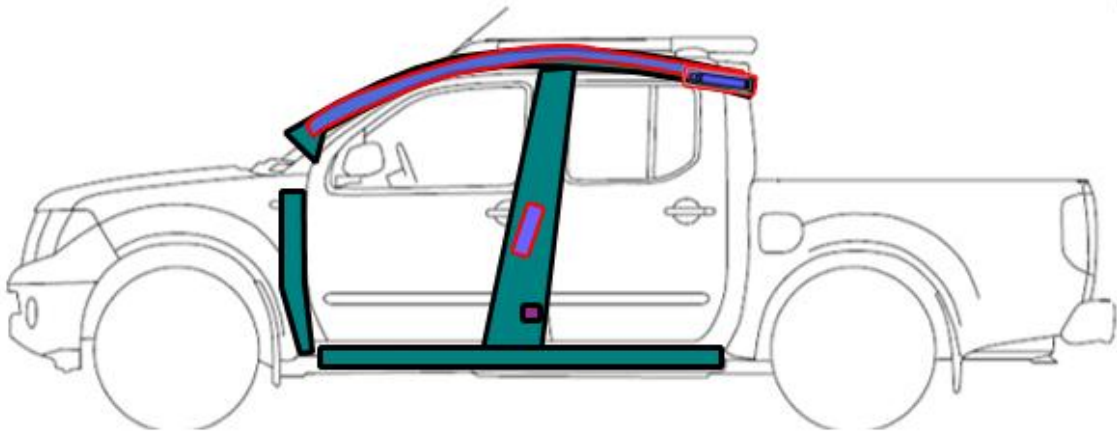

**NISSAN Frontier**  
**Type: 4 Doors Pick-Up**  
**2021 H60**

 <p>Airbag / Bolsa de Aire / Airbag</p>	 <p>Seat belt Pretensioner / Pretensores de los Cinturones de Seguridad / Pré-Tensores do Cinto</p>	 <p>Fuel tank / Tanque de Combustible / Tanque de Combustível</p>	 <p>Automatic rollover protection system / Protección antivuelco activa / Proteção anti-tombamento ativo</p>	 <p>High voltage disconnect / Punto de desconexión del Alto Voltaje / Ponto de desconexão de Alta voltagem</p>
 <p>Battery low Voltage / Batería de Bajo Voltaje / Bateria 12V</p>	 <p>Ultra capacitor, low voltage / Capacitor de Bajo Voltaje / capacitor de baixa voltagem</p>	 <p>Gas Tank / Tanque de Gas / Tanque de gás</p>	 <p>Safety valve / Válvula de seguridad / válvula de segurança</p>	 <p>High voltage power cable/ Cable de alto voltaje / Cabo de alta voltagem</p>
 <p>SRS control Unit / Unidad de Control del SRS / Unidade de Comando</p>	 <p>Pedestrian protection active System / Sistema Activo de protección de peatones / Sistema ativo de Proteção para pedestres</p>	 <p>Stored gas inflator / Infladores de gas / Inflador de gás</p>	 <p>High voltage battery pack/ Batería de alto voltaje / Bateria de alta voltagem</p>	 <p>Fuse box disabling high voltage system / Caja de fusibles que desactiva el sistema de alto voltaje/ Caixa de fusíveis que desativa o sistema de alta voltagem</p>
 <p>High strength Zone / Zona de Alta Resistencia / Reforço de estrutura</p>	 <p>Gas strut - Preloaded spring / Amortiguador de Gas -Resorte pre-cargado / amortecedor mola a gas</p>	 <p>Zone requiring special attention/ Zona de Atención especial / Área de atenção especial</p>	 <p>Ultra capacitor, high voltage / Capacitor de alto voltaje / Capacitor de alta voltagem</p>	