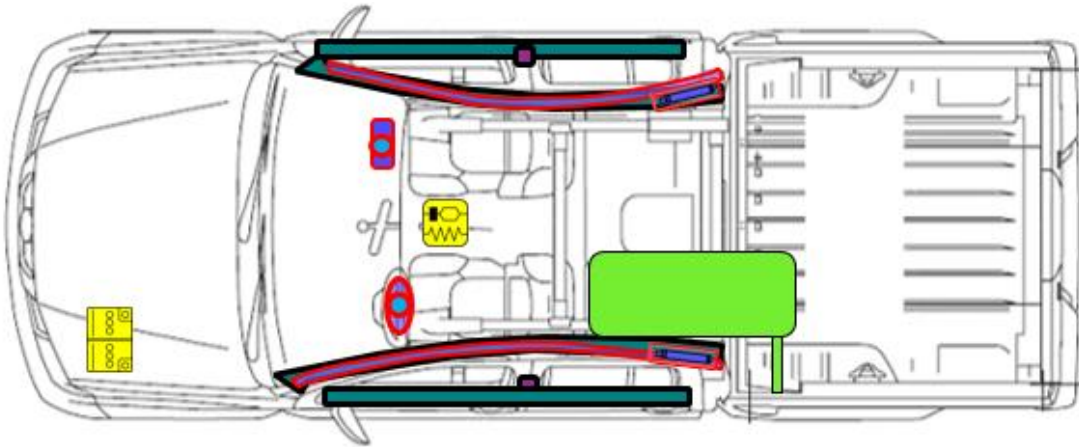

**NISSAN Frontier**  
**Type: 4 Doors Pick-Up**  
**2021 H60**

 <p>Airbag / Bolsa de Aire / Airbag</p>	 <p>Seat belt Pretensioner / Pretensores de los Cinturones de Seguridad / Pré-Tensores do Cinto</p>	 <p>Fuel tank / Tanque de Combustible / Tanque de Combustível</p>	 <p>Automatic rollover protection system / Protección antivuelco activa / Proteção anti-tombamento ativo</p>	 <p>High voltage disconnect / Punto de desconexión del Alto Voltaje / Ponto de desconexão de Alta voltagem</p>
 <p>Battery low Voltage / Batería de Bajo Voltaje / Bateria 12V</p>	 <p>Ultra capacitor, low voltage / Capacitor de Bajo Voltaje / capacitor de baixa voltagem</p>	 <p>Gas Tank / Tanque de Gas / Tanque de gás</p>	 <p>Safety valve / Válvula de seguridad / válvula de segurança</p>	 <p>High voltage power cable/ Cable de alto voltaje / Cabo de alta voltagem</p>
 <p>SRS control Unit / Unidad de Control del SRS / Unidade de Comando</p>	 <p>Pedestrian protection active System / Sistema Activo de protección de peatones / Sistema ativo de Proteção para pedestres</p>	 <p>Stored gas inflator / Infladores de gas / Inflador de gás</p>	 <p>High voltage battery pack/ Batería de alto voltaje / Bateria de alta voltagem</p>	 <p>Fuse box disabling high voltage system / Caja de fusibles que desactiva el sistema de alto voltaje/ Caixa de fusíveis que desativa o sistema de alta voltagem</p>
 <p>High strength Zone / Zona de Alta Resistencia / Reforço de estrutura</p>	 <p>Gas strut - Preloaded spring / Amortiguador de Gas -Resorte pre-cargado / amortecedor mola a gas</p>	 <p>Zone requiring special attention/ Zona de Atención especial / Área de atenção especial</p>	 <p>Ultra capacitor, high voltage / Capacitor de alto voltaje / Capacitor de alta voltagem</p>	